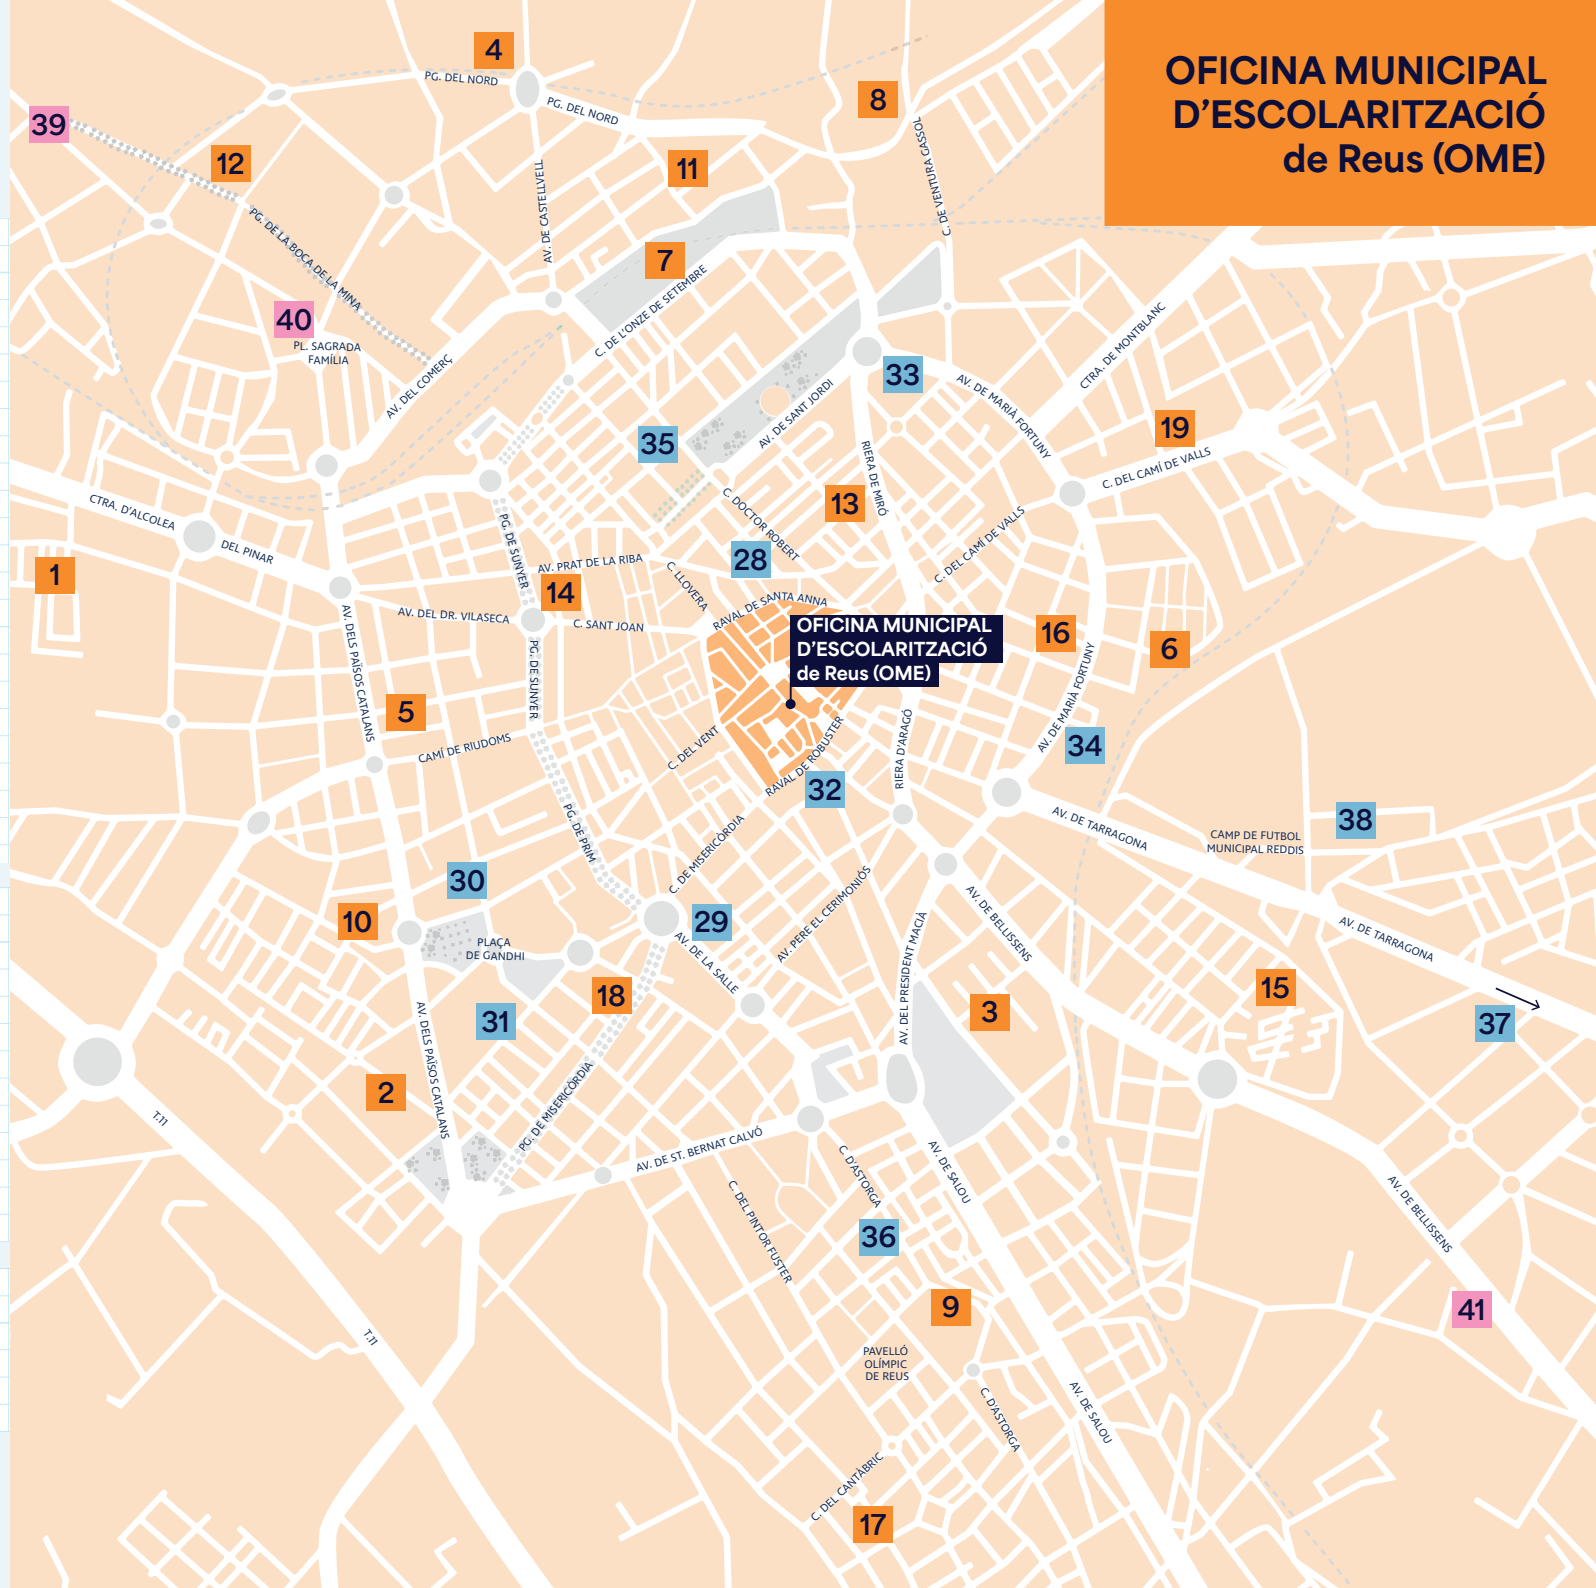

Educació infantil i primària

PÚBLICA

INFANTIL I PRIMÀRIA

- 1 Escola Cèlia Artiga
- 2 Escola Dr. Alberich i Casas
- 3 Escola Eduard Toda
- 4 Escola Els Ganxets
- 5 Escola General Prim
- 6 Escola Isabel Besora
- 7 Escola Joan Rebull
- 8 Escola La Vitxeta
- 9 Escola Marià Fortuny
- 10 Escola Misericòrdia
- 11 Escola Montsant
- 12 Escola Mowgli
- 13 Escola Pompeu Fabra
- 14 Escola Prat de la Riba
- 15 Escola Rosa Sensat
- 16 Escola Rubió i Ors
- 17 Escola Sant Bernat Calvó
- 18 Escola Teresa Miquel i Pàmies
- 19 Institut Escola Pi del Bugar

CONCERTADA / PRIVADA

CONCERTAT

28 Col·legi La Presentació	33 Col·legi Sant Pau
29 Col·legi La Salle	34 Escola Arce
30 Col·legi Maria Rosa Molas	35 Escola Maria Cortina
31 Col·legi Pare Manyanet	36 Escola Puigcerver
32 Col·legi Sant Josep	37 Institució Tarragona

PRIVAT

- 38 Collège Français International Marguerite Yourcenar

EDUCACIÓ ESPECIAL

- 39 CPEE Alba
- 40 CCE Font del Lleó
- 41 Escola Nostra Senyora del Mar

OFICINA MUNICIPAL D'ESCOLARITZACIÓ de Reus (OME)