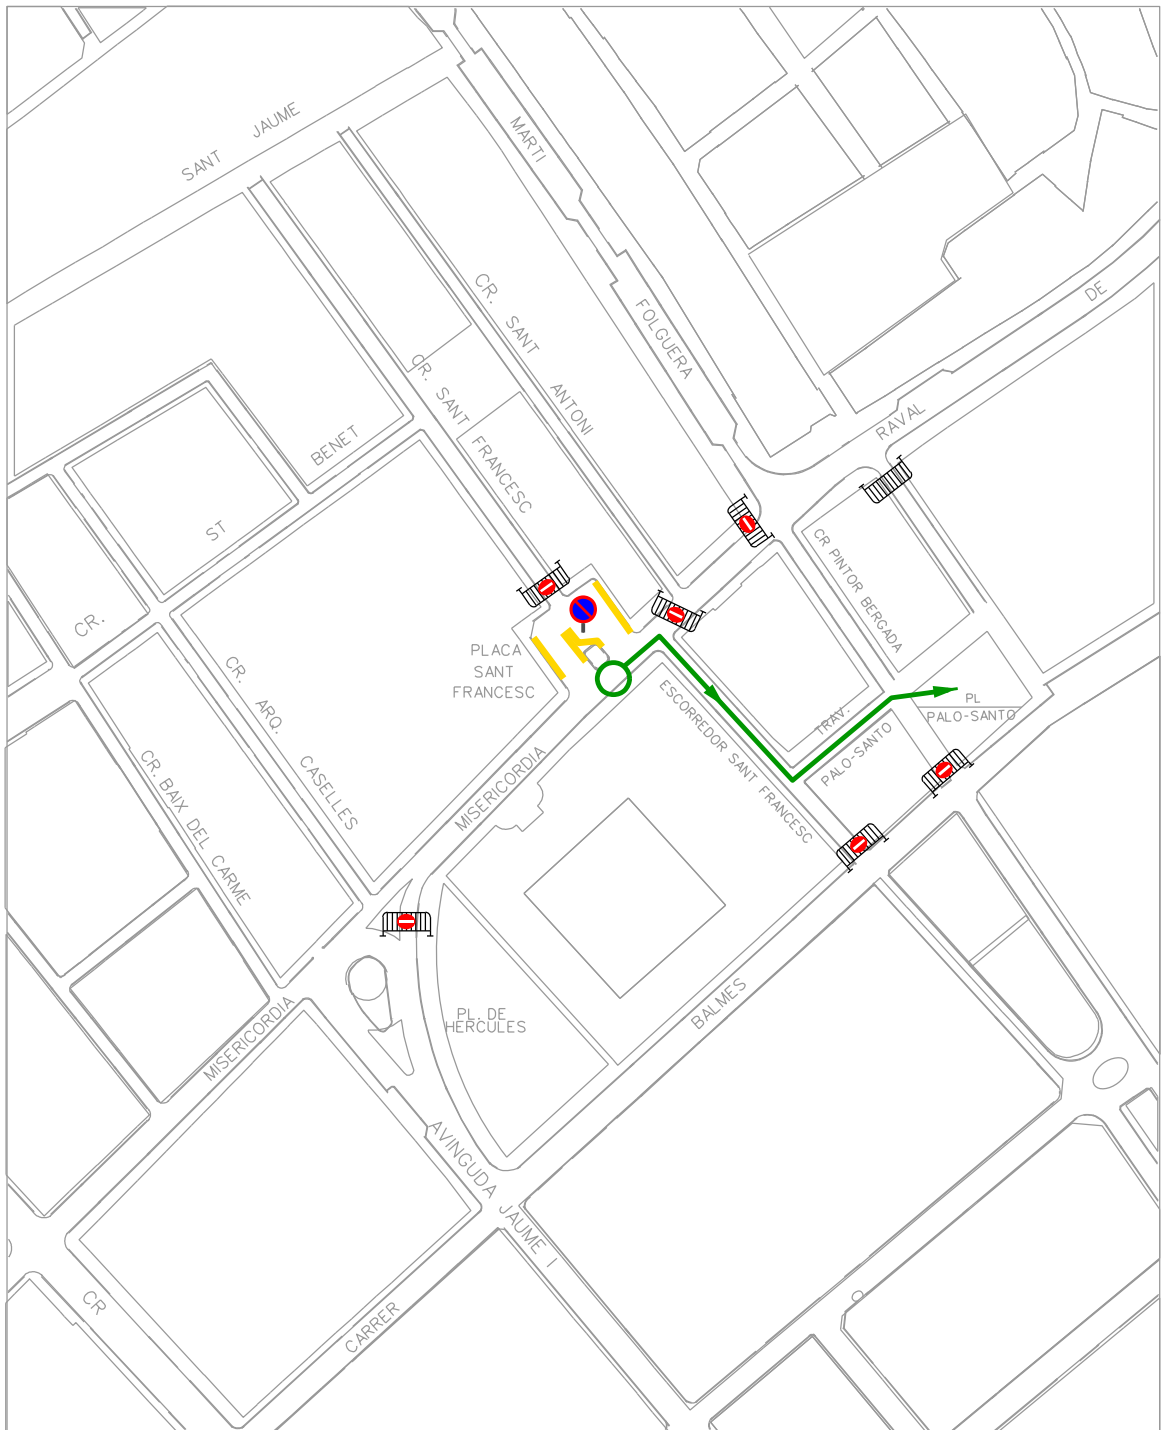

- Recorregut processó
- Tall de carrer o carril (nombre i posició aproximada)
- Àmbit prohibició d'estacionament
- Prohibició d'estacionament
  Diumenge 13 abril 2014
  de 06:00h a 14:00h

Descripció	SETMANA SANTA 2014 Diumenge de Rams	Data / Horari	Exp.
		Diumenge 13 abril 2014	782/2014
Àmbit	Plaça de Sant Francesc (Església de Sant Francesc)	Guàrdia Urbana Mobilitat i Circulació	Plànol 03.3
			Escala ----