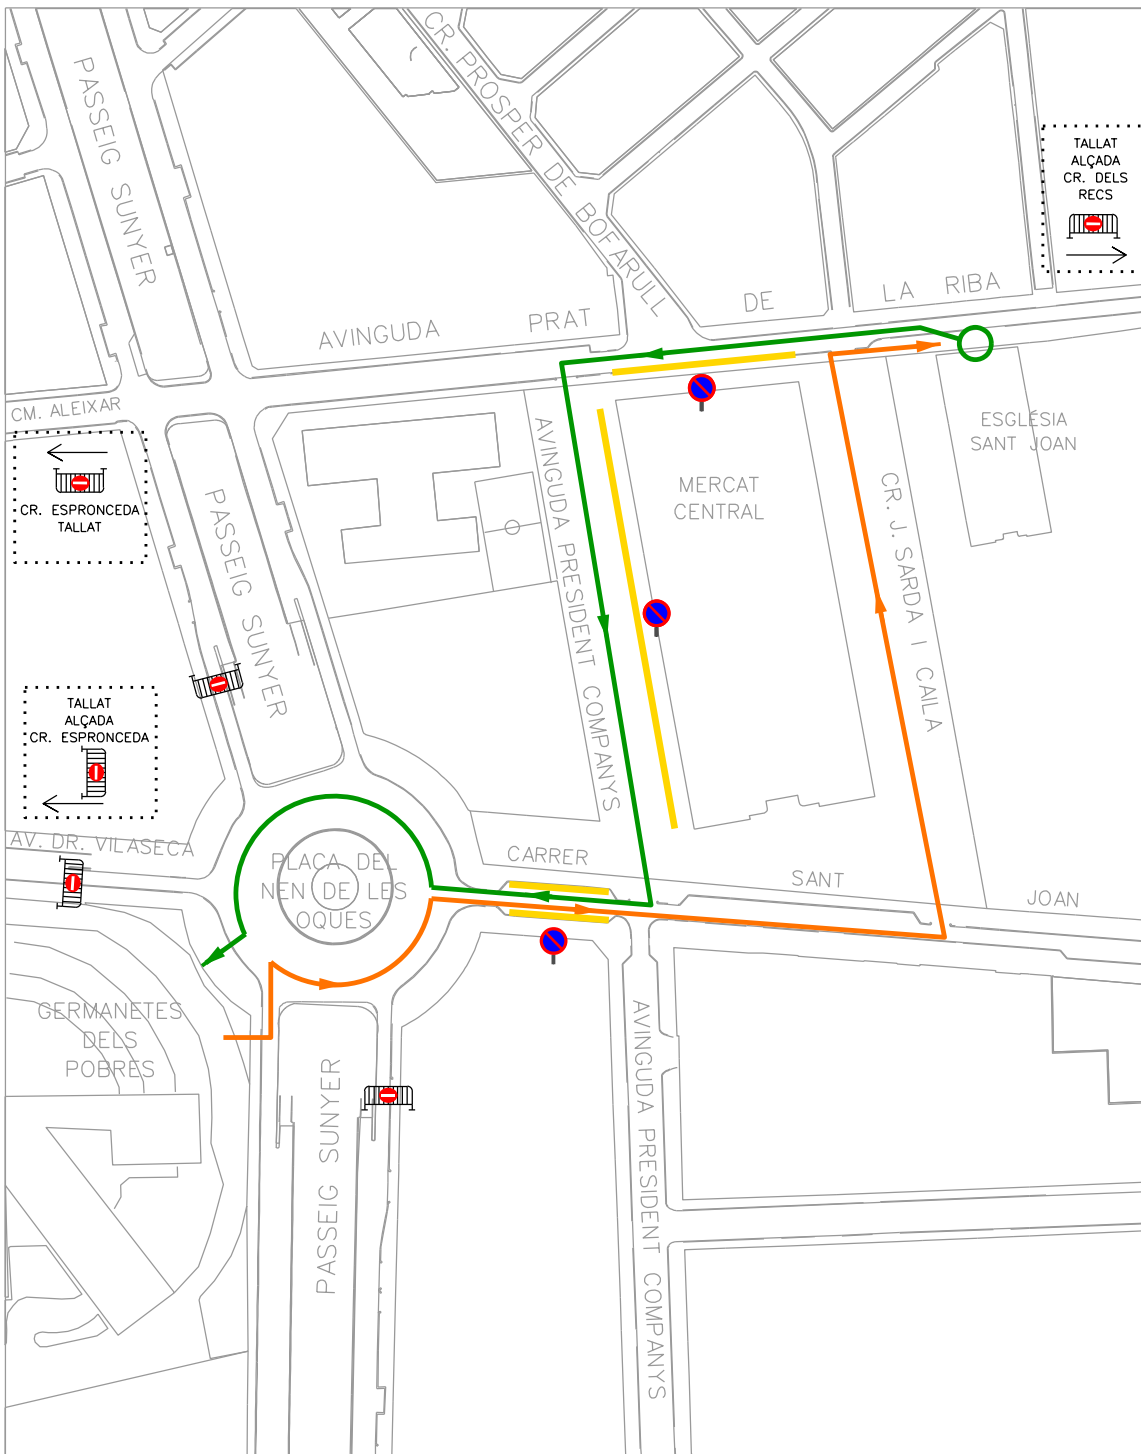

			ANCA

	Recorregut processó
	Tall de carrer o carril (nombre i posició aproximada)
	Àmbit prohibició d'estacionament
	Prohibició d'estacionament Diumenge 13 abril 2014 de 09:00h a 22:00h

Descripció	SETMANA SANTA 2014 Associació Cultural Mare de Déu Congregació Mariana	Data / Horari	Exp.
		Diumenge 13 abril 2014	782/2014
Àmbit	Centre Ciutat	Plànol	04
		Guàrdia Urbana Mobilitat i Circulació	Escala ----

ANCA

-  Recorregut anada
-  Recorregut tornada
-  Tall de carrer o carril (nombre i posició aproximada)
-  Àmbit prohibició d'estacionament
-  Prohibició d'estacionament
Diumenge 13 abril 2014
de 14:00h a 24:00h