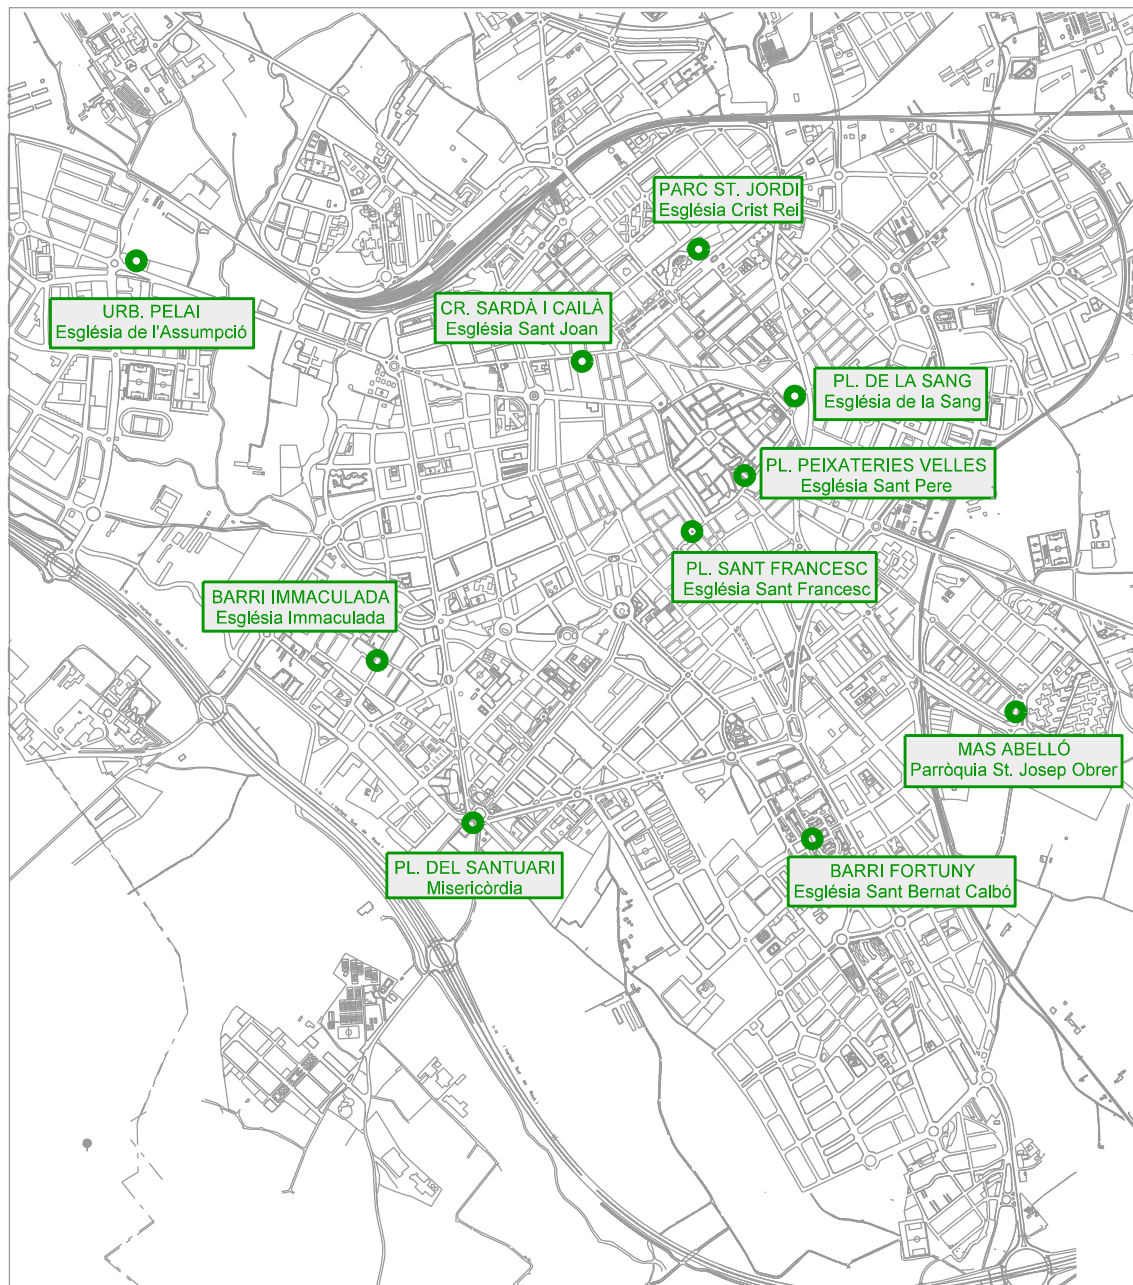

SETMANA SANTA 2014

INFORMACIÓ GRÀFICA SEGONS
ELS ACTES DE SETMANA SANTA

REUS, ABRIL 2014

	Recorregut processó
	Tall de carrer o carril (nombre i posició aproximada)

Descripció	SETMANA SANTA 2014 Processó Mare de Déu de Montserrat	Data / Horari	Exp.
		Divendres 11 abril 2014	782/2014
Àmbit	BARRI MONTSERRAT	Plànol	01
		Escales	----
Guàrdia Urbana Mobilitat i Circulació			ANCA

-  Recorregut anada 1 i 2
-  Recorregut tornada
-  Tall de carrer o carril (nombre i posició aproximada)
-  Àmbit prohibició d'estacionament
-  Prohibició d'estacionament

**Dissabte 12 abril 2014
de 14:00h a 23:00h**

Descripció	SETMANA SANTA 2014 Sortida de bandes de Satmana Santa	Data / Horari	Exp.
		Dissabte 12 abril 2014	979/2014
Àmbit	Centre ciutat		Plànol
		Guàrdia Urbana Mobilitat i Circulació	02
			Escala

Horari	Lloc de celebració
11:00h	PL. DEL SANTUARI Misericòrdia
11:00h	MAS ABELLÓ Parròquia St. Josep Obrer
11:25h	PARC ST. JORDI Església Crist Rei
11:30h	BARRI IMMACULADA Església Immaculada
11:45h	PL. DE LA SANG Església de la Sang
12:00h	CR. SARDÀ I CAILÀ Església Sant Joan
12:00h	PL. PEIXATERIES VELLES Església Sant Pere
12:00h	BARRI FORTUNY Església Sant Bernat Calbó
12:00h	PL. SANT FRANCESC Església Sant Francesc
12:30h	URB. PELAI Església de l'Assumpció

ANCA

-  Recorregut anada
-  Recorregut tornada
-  Tall de carrer o carril (nombre i posició aproximada)
-  Àmbit prohibició d'estacionament
-  Prohibició d'estacionament
Diumenge 13 abril 2014
de 14:00h a 24:00h