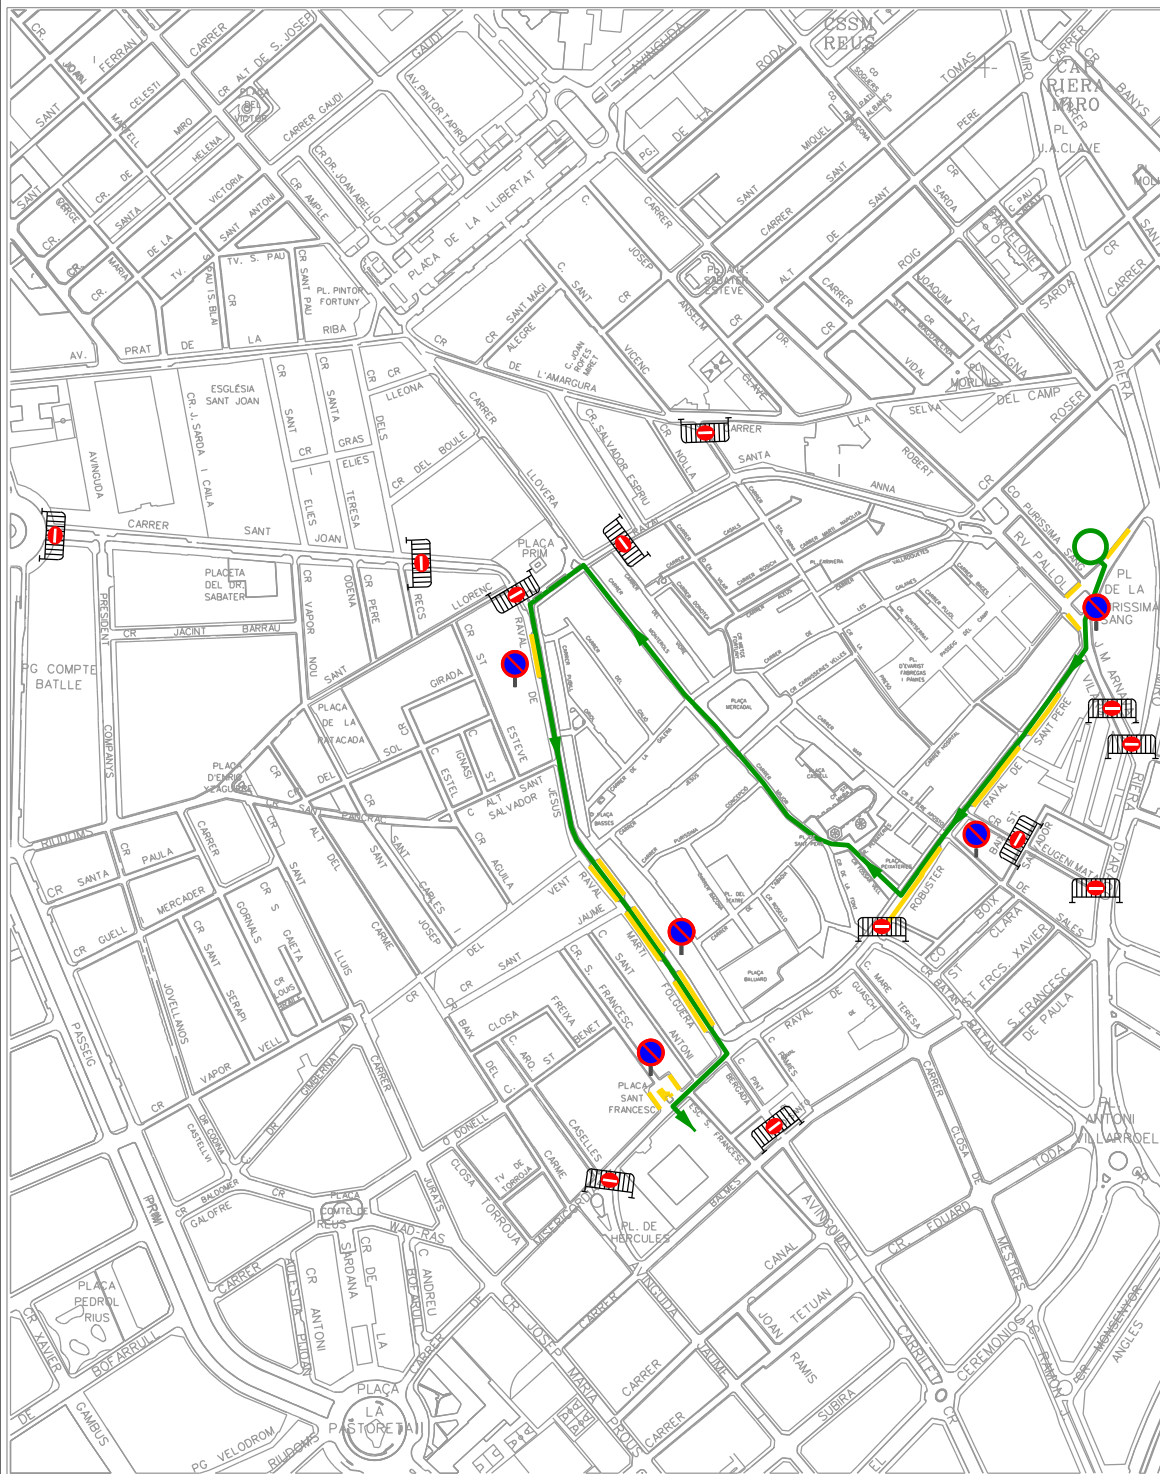

- Recorregut
- Tall de carrer o carril (nombre i posició aproximada)
- Àmbit prohibit d'estacionament
- Prohibició d'estacionament

Dimecres 16 abril 2014
de 14:00h a 24:00h

Descripció	SETMANA SANTA 2014 Processó del Prendiment	Data / Horari	Exp.
		Dimecres 16 abril 2014	782/2014
Àmbit	Centre Ciutat	Guàrdia Urbana Mobilitat i Circulació	Plànol
			08
			Escala

			ANCA