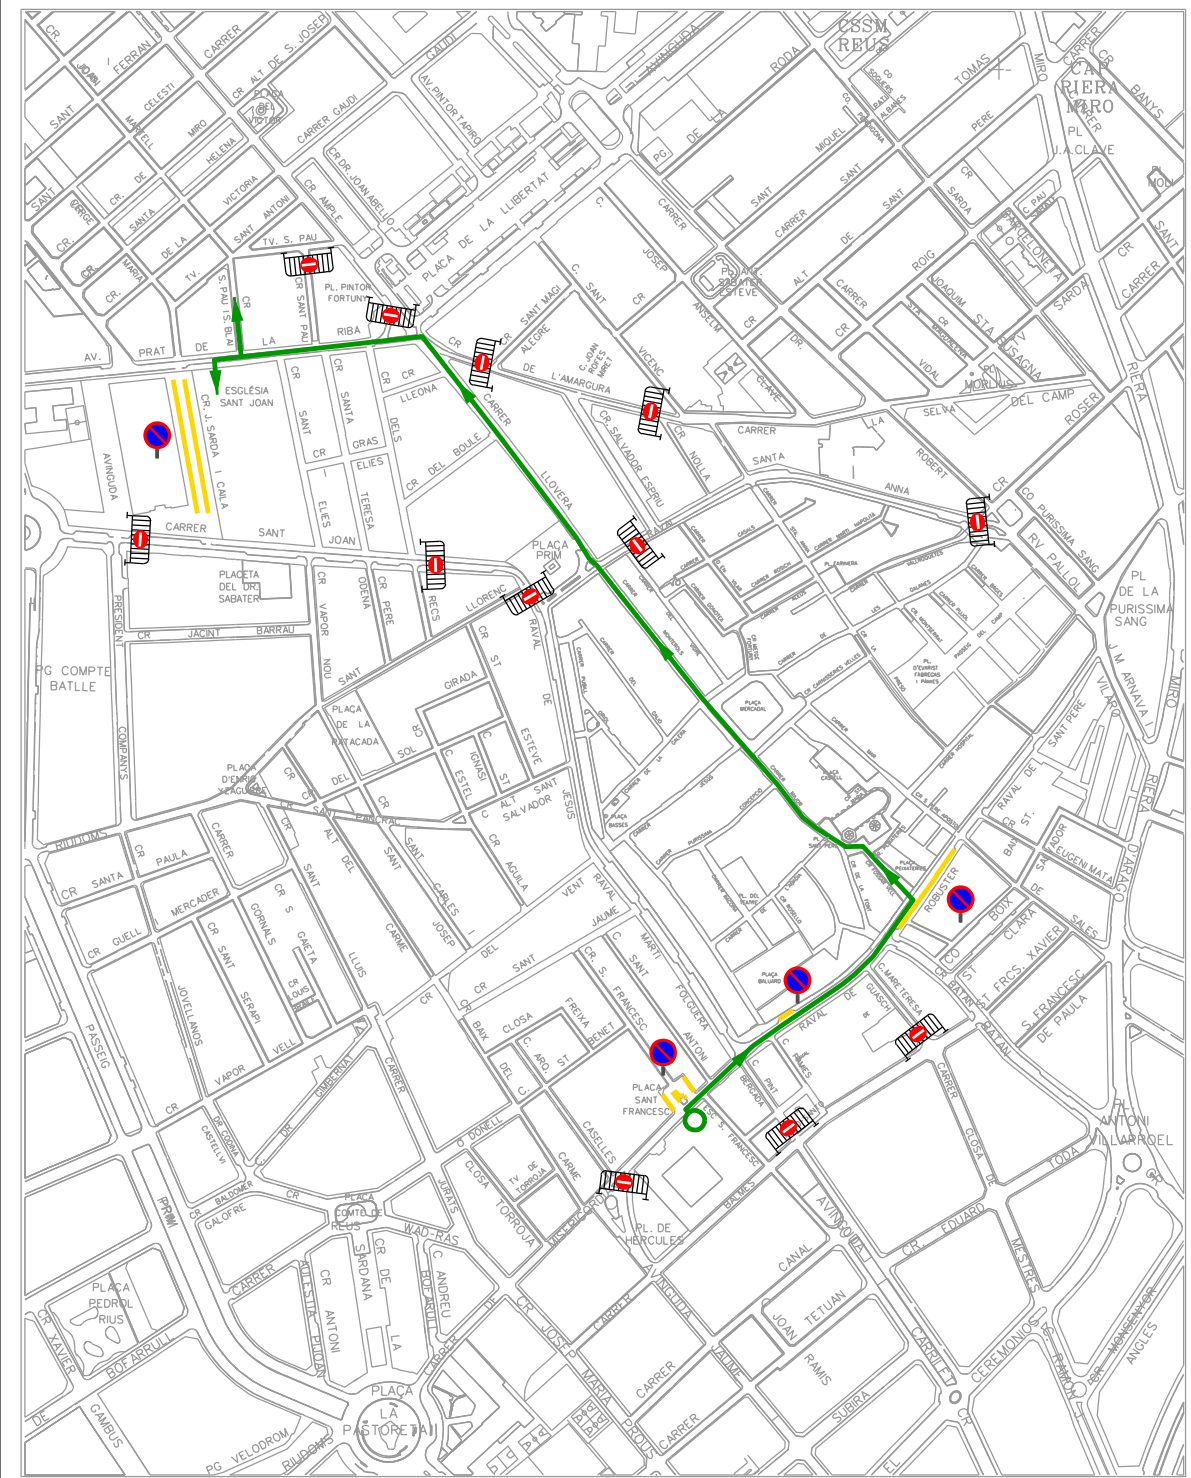

ANCA

-  Recorregut anada
-  Recorregut tornada
-  Tall de carrer o carril (nombre i posició aproximada)
-  Àmbit prohibició d'estacionament
-  Prohibició d'estacionament
Diumenge 13 abril 2014
de 14:00h a 24:00h

-  Recorregut
-  Tall de carrer o carril (nombre i posició aproximada)
-  Àmbit prohibit d'estacionament
-  Prohibició d'estacionament

Dimecres 16 abril 2014
de 14:00h a 24:00h

Descripció	SETMANA SANTA 2014 Processó del Prendiment	Data / Horari	Exp.
		Dimecres 16 abril 2014	782/2014
Àmbit	Centre Ciutat	Guàrdia Urbana Mobilitat i Circulació	Plànol
			08
			Escala

			ANCA

 Recorregut
 Tall de carrer o carril (nombre i posició aproximada)
 Àmbit prohibició d'estacionament
 Prohibició d'estacionament
Dijous 17 abril 2014
de 14:00h a 24:00h

Descripció	SETMANA SANTA 2014 Processó del Silenci	Data / Horari	Exp.
		Dijous 17 abril 2014	782/2014
Àmbit	Centre Ciutat	Guàrdia Urbana Mobilitat i Circulació	Plànol
			09
		Escala	----
			ANGA