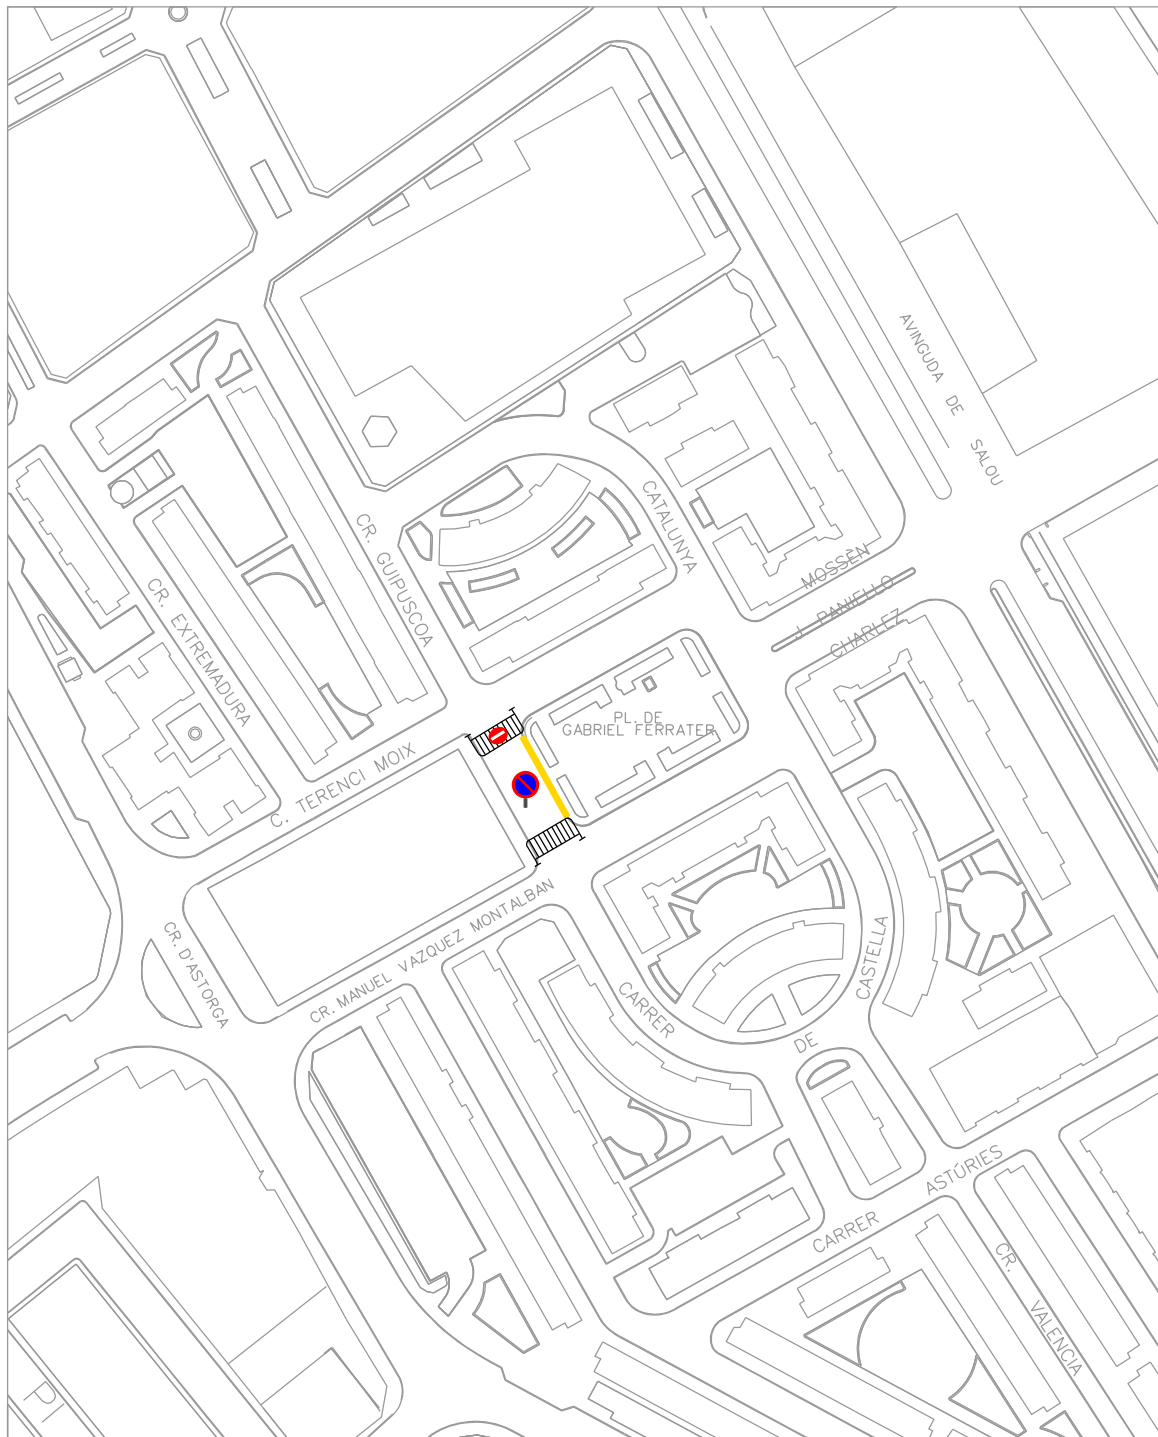

Tall de carrer o carril (nombre i posició aproximada)
	Àmbit prohibició d'estacionament
	Prohibició d'estacionament Diumenge 13 abril 2014 de 06:00h a 14:00h

Descripció	SETMANA SANTA 2014 Diumenge de Rams	Data / Horari	Exp.
		Diumenge 13 abril 2014	782/2014
Àmbit	Barri Fortuny (Església Sant Bernat Calbó)	Guàrdia Urbana Mobilitat i Circulació	Plànol
			03.2
		Escala	ANCA