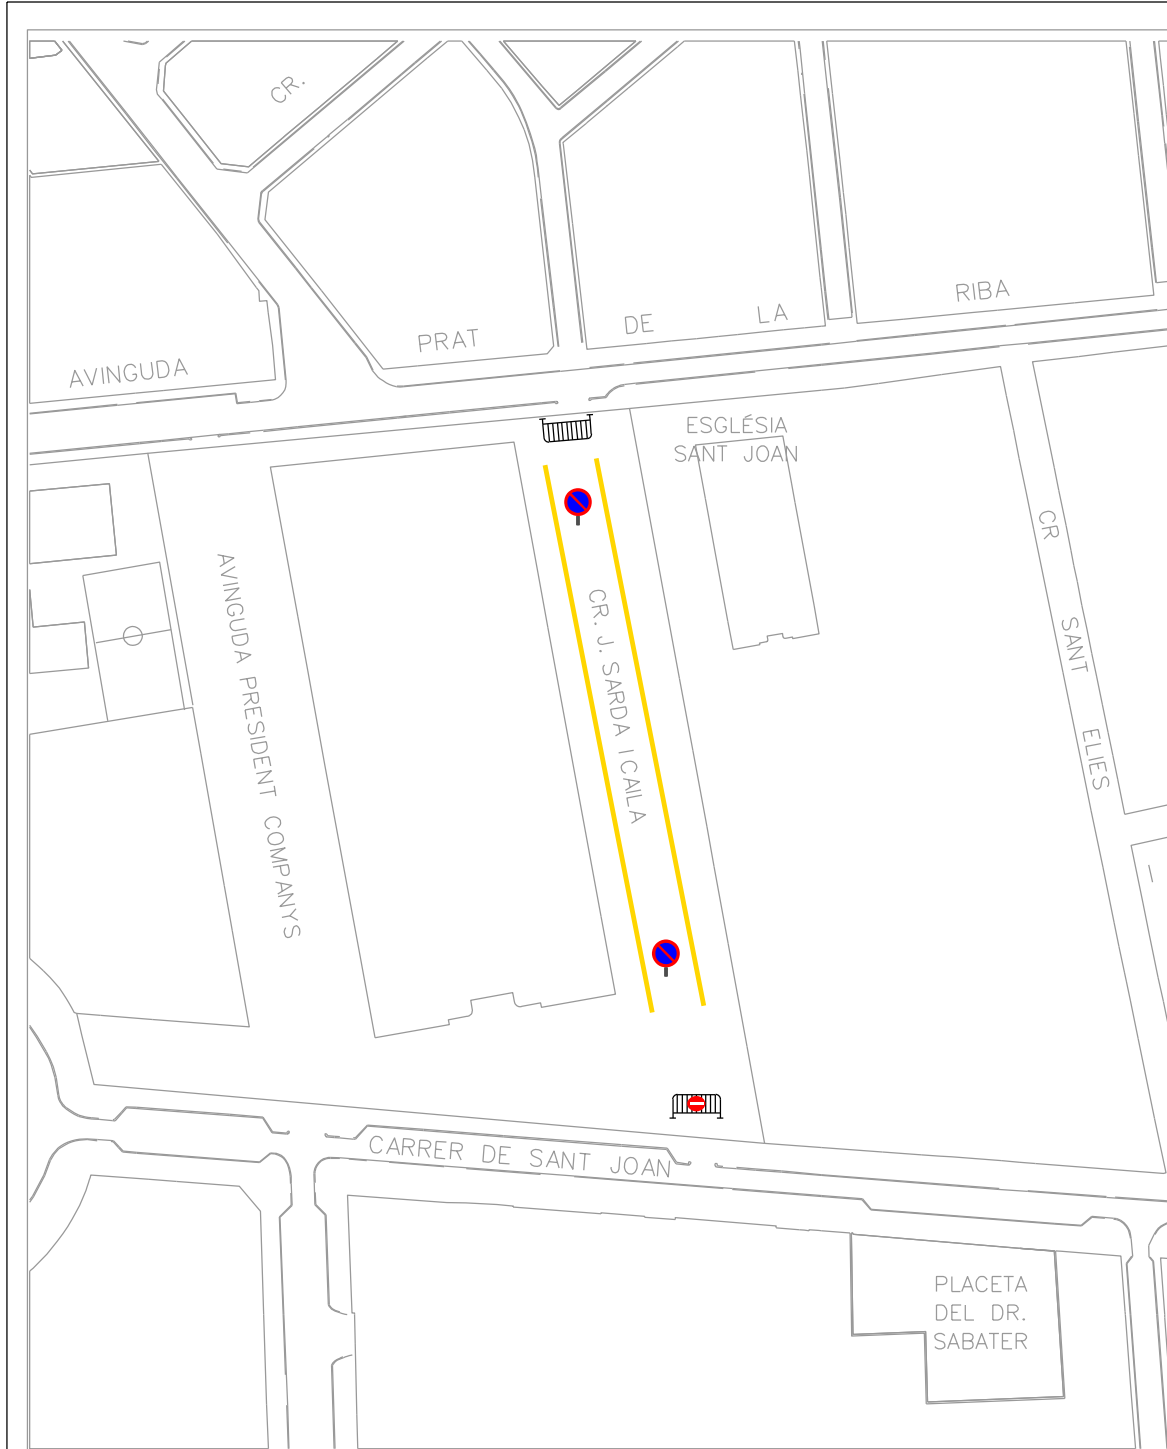

Àmbit prohibició d'estacionament
	Prohibició d'estacionament Diumenge 13 abril 2014 de 06:00h a 14:00h
	Tall de carrer o carril (nombre i posició aproximada)

Descripció	SETMANA SANTA 2014 Diumenge de Rams	Data / Horari	Exp.
		Diumenge 13 abril 2014	782/2014
Àmbit	Cr. Sardà i Cailà (Església de Sant Joan)	Plànol	03.4
		Escales	----
		Guàrdia Urbana Mobilitat i Circulació	ANGA