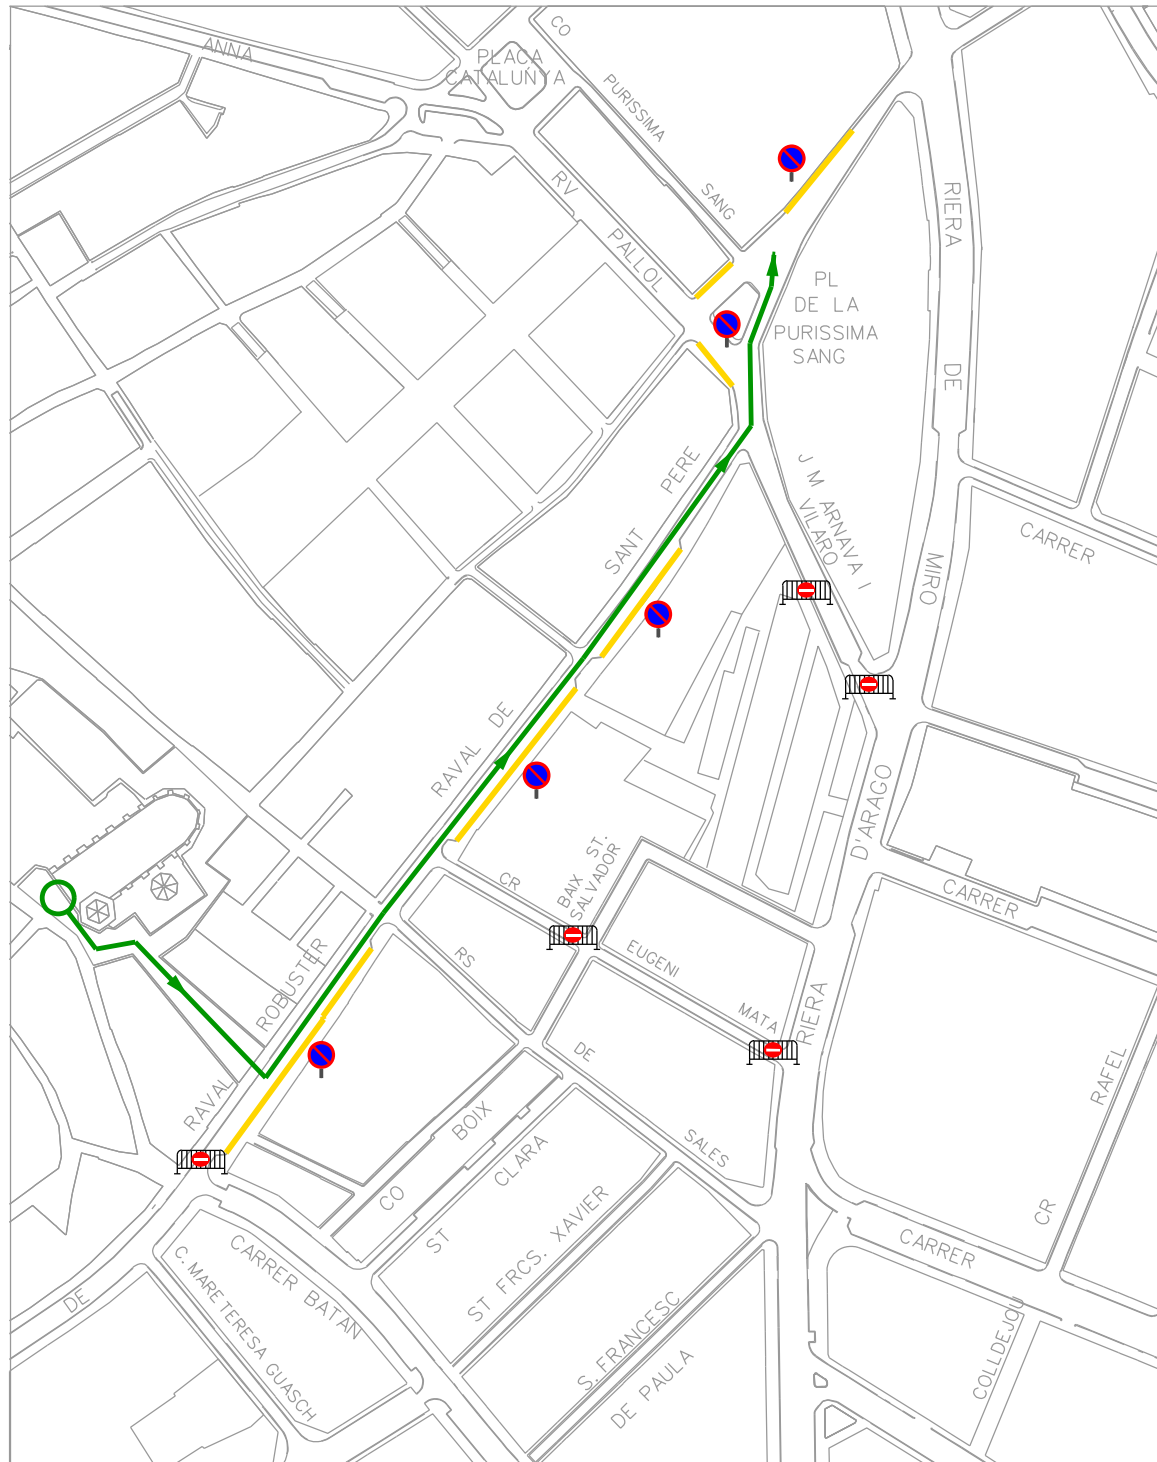

Recorregut processó
	Tall de carrer o carril (nombre i posició aproximada)
	Àmbit prohibició d'estacionament
	Prohibició d'estacionament Diumenge 13 abril 2014 de 09:00h a 22:00h

Descripció	SETMANA SANTA 2014 Associació Cultural Mare de Déu Congregació Mariana	Data / Horari	Exp.
		Diumenge 13 abril 2014	782/2014
Àmbit	Centre Ciutat	Plànol	04
		Guàrdia Urbana Mobilitat i Circulació	Escala ----

ANCA