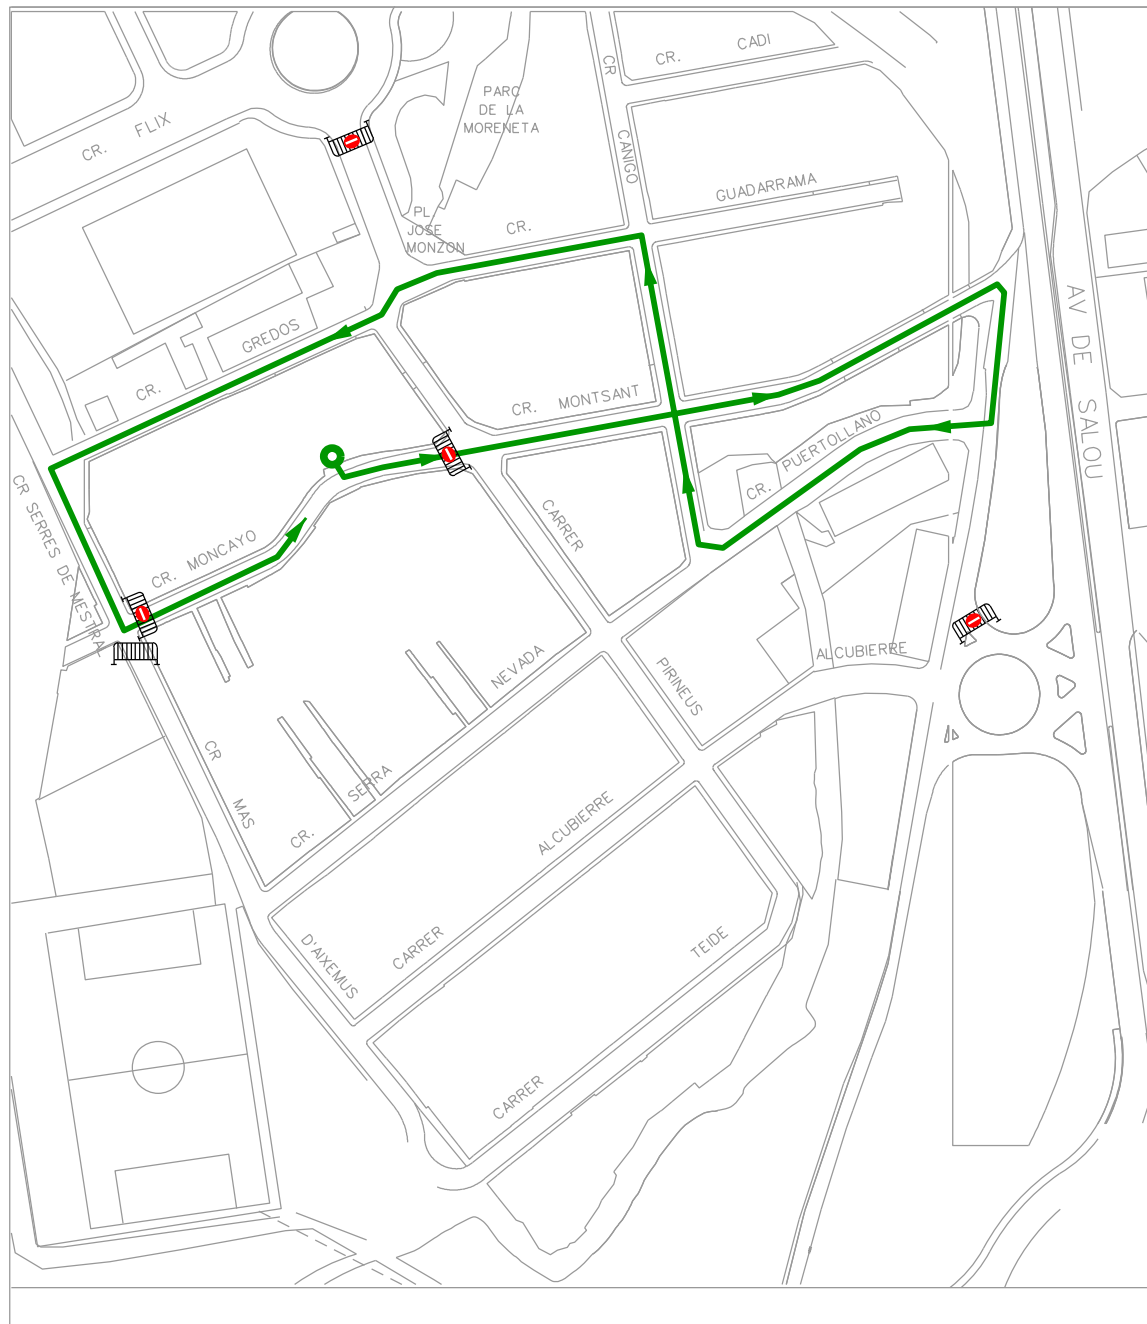

SETMANA SANTA 2014

INFORMACIÓ GRÀFICA SEGONS
ELS ACTES DE SETMANA SANTA

REUS, ABRIL 2014

	Recorregut processó
	Tall de carrer o carril (nombre i posició aproximada)

Descripció	SETMANA SANTA 2014 Processó Mare de Déu de Montserrat	Data / Horari	Exp.
		Divendres 11 abril 2014	782/2014
Àmbit	BARRI MONTSERRAT	Plànol	01
		Escales	----
Guàrdia Urbana Mobilitat i Circulació			ANCA

-  Recorregut anada 1 i 2
-  Recorregut tornada
-  Tall de carrer o carril (nombre i posició aproximada)
-  Àmbit prohibició d'estacionament
-  Prohibició d'estacionament

**Dissabte 12 abril 2014
de 14:00h a 23:00h**