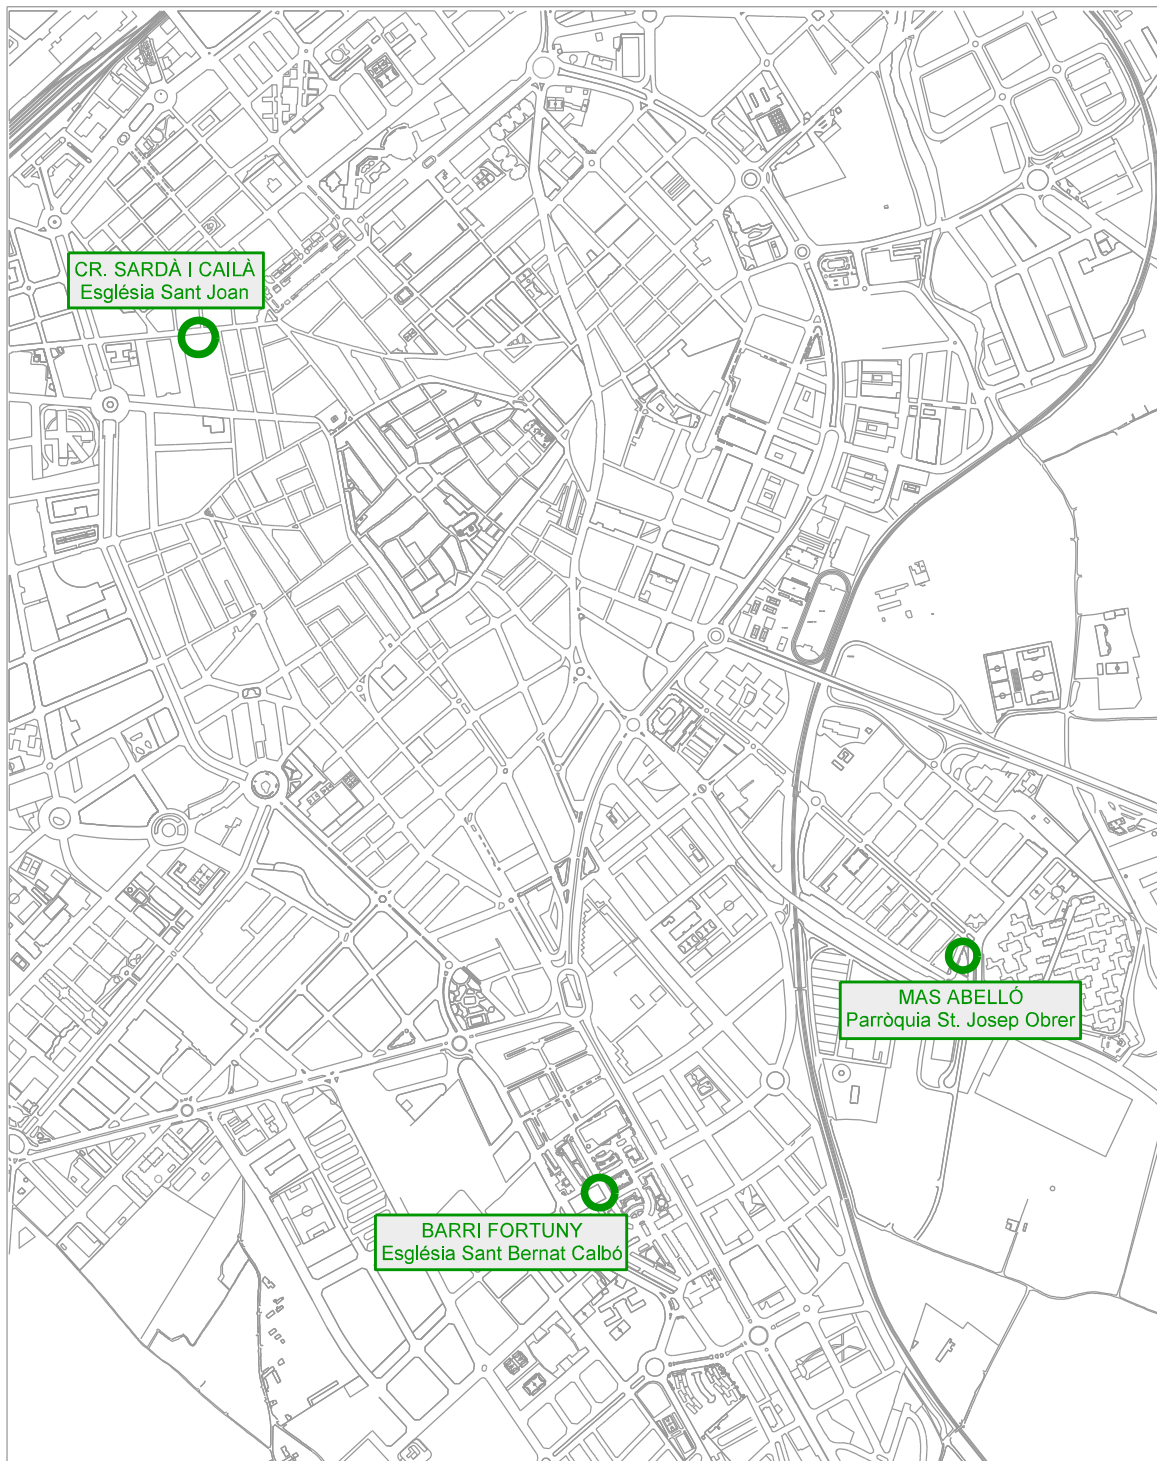

Descripció	SETMANA SANTA 2014 Sortida de bandes de Satmana Santa	Data / Horari	Exp.
		Dissabte 12 abril 2014	979/2014
Àmbit	Centre ciutat		Plànol
		Guàrdia Urbana Mobilitat i Circulació	02
			Escala

Horari	Lloc de celebració
11:00h	PL. DEL SANTUARI Misericòrdia
11:00h	MAS ABELLÓ Parròquia St. Josep Obrer
11:25h	PARC ST. JORDI Església Crist Rei
11:30h	BARRI IMMACULADA Església Immaculada
11:45h	PL. DE LA SANG Església de la Sang
12:00h	CR. SARDÀ I CAILÀ Església Sant Joan
12:00h	PL. PEIXATERIES VELLES Església Sant Pere
12:00h	BARRI FORTUNY Església Sant Bernat Calbó
12:00h	PL. SANT FRANCESC Església Sant Francesc
12:30h	URB. PELAI Església de l'Assumpció

-  Recorregut
-  Tall de carrer o carril (nombre i posició aproximada)
-  Àmbit prohibit d'estacionament
-  Prohibició d'estacionament

Dimecres 16 abril 2014
de 14:00h a 24:00h

Descripció	SETMANA SANTA 2014 Processó del Prendiment	Data / Horari	Exp.
		Dimecres 16 abril 2014	782/2014
Àmbit	Centre Ciutat	Guàrdia Urbana Mobilitat i Circulació	Plànol
			08
			Escala

			ANCA

 Recorregut
 Tall de carrer o carril (nombre i posició aproximada)
 Àmbit prohibició d'estacionament
 Prohibició d'estacionament
Dijous 17 abril 2014
de 14:00h a 24:00h

Descripció	SETMANA SANTA 2014 Processó del Silenci	Data / Horari	Exp.
		Dijous 17 abril 2014	782/2014
Àmbit	Centre Ciutat	Guàrdia Urbana Mobilitat i Circulació	Plànol
			09
		Escala	----
			ANGA