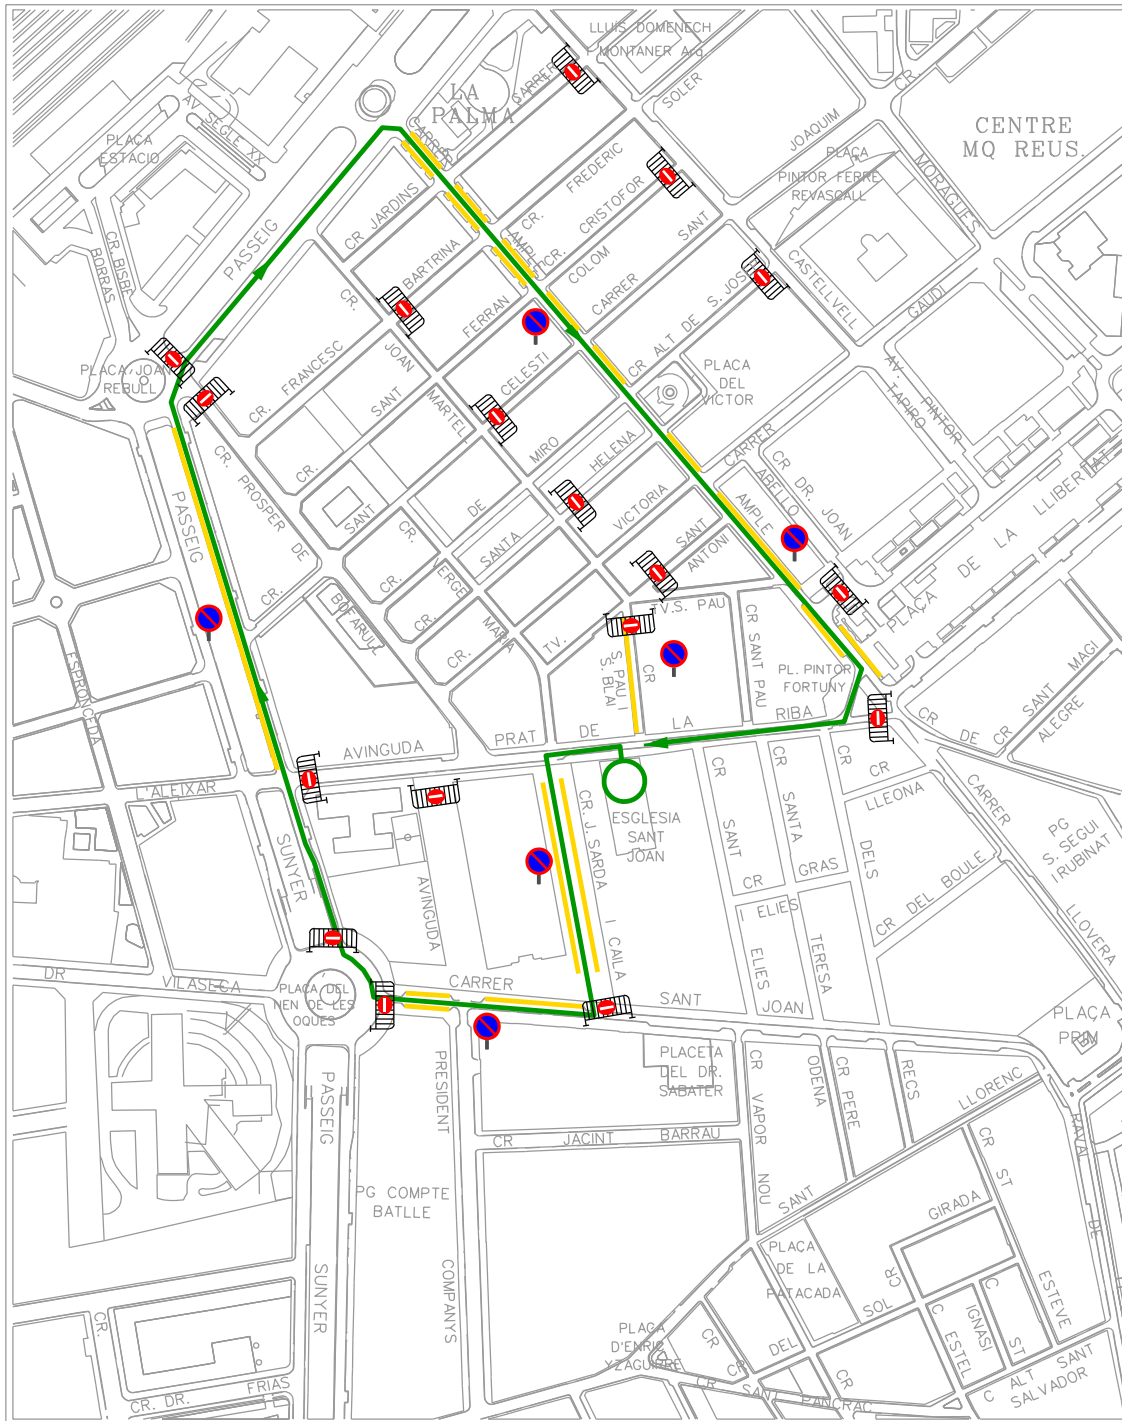

ANCA

-  Recorregut anada
-  Recorregut tornada
-  Tall de carrer o carril (nombre i posició aproximada)
-  Àmbit prohibició d'estacionament
-  Prohibició d'estacionament
Diumenge 13 abril 2014
de 14:00h a 24:00h

-  Recorregut
-  Tall de carrer o carril (nombre i posició aproximada)
-  Àmbit prohibit d'estacionament
-  Prohibició d'estacionament

Dimecres 16 abril 2014
de 14:00h a 24:00h

Descripció	SETMANA SANTA 2014 Processó del Prendiment	Data / Horari	Exp.
		Dimecres 16 abril 2014	782/2014
Àmbit	Centre Ciutat	Guàrdia Urbana Mobilitat i Circulació	Plànol
			08
			Escala

			ANCA

 Recorregut
 Tall de carrer o carril (nombre i posició aproximada)
 Àmbit prohibició d'estacionament
 Prohibició d'estacionament
Dijous 17 abril 2014
de 14:00h a 24:00h

Descripció	SETMANA SANTA 2014 Processó del Silenci	Data / Horari	Exp.
		Dijous 17 abril 2014	782/2014
Àmbit	Centre Ciutat	Guàrdia Urbana Mobilitat i Circulació	Plànol
			09
		Escala	----
			ANGA

	Recorregut
	Tall de carrer o carril (nombre i posició aproximada)
	Àmbit prohibició d'estacionament
	Prohibició d'estacionament Divendres 18 abril 2014 de 00:00h a 10:00h

Descripció	SETMANA SANTA 2014 Via Crucis Parròquia de Sant Joan	Data / Horari	Exp. 782/2014
		Divendres 18 abril 2014	Plànol 10.1
Àmbit	Parròquia de Sant Joan. Centre ciutat	Guàrdia Urbana Mobilitat i Circulació	Escales ---- ANCA