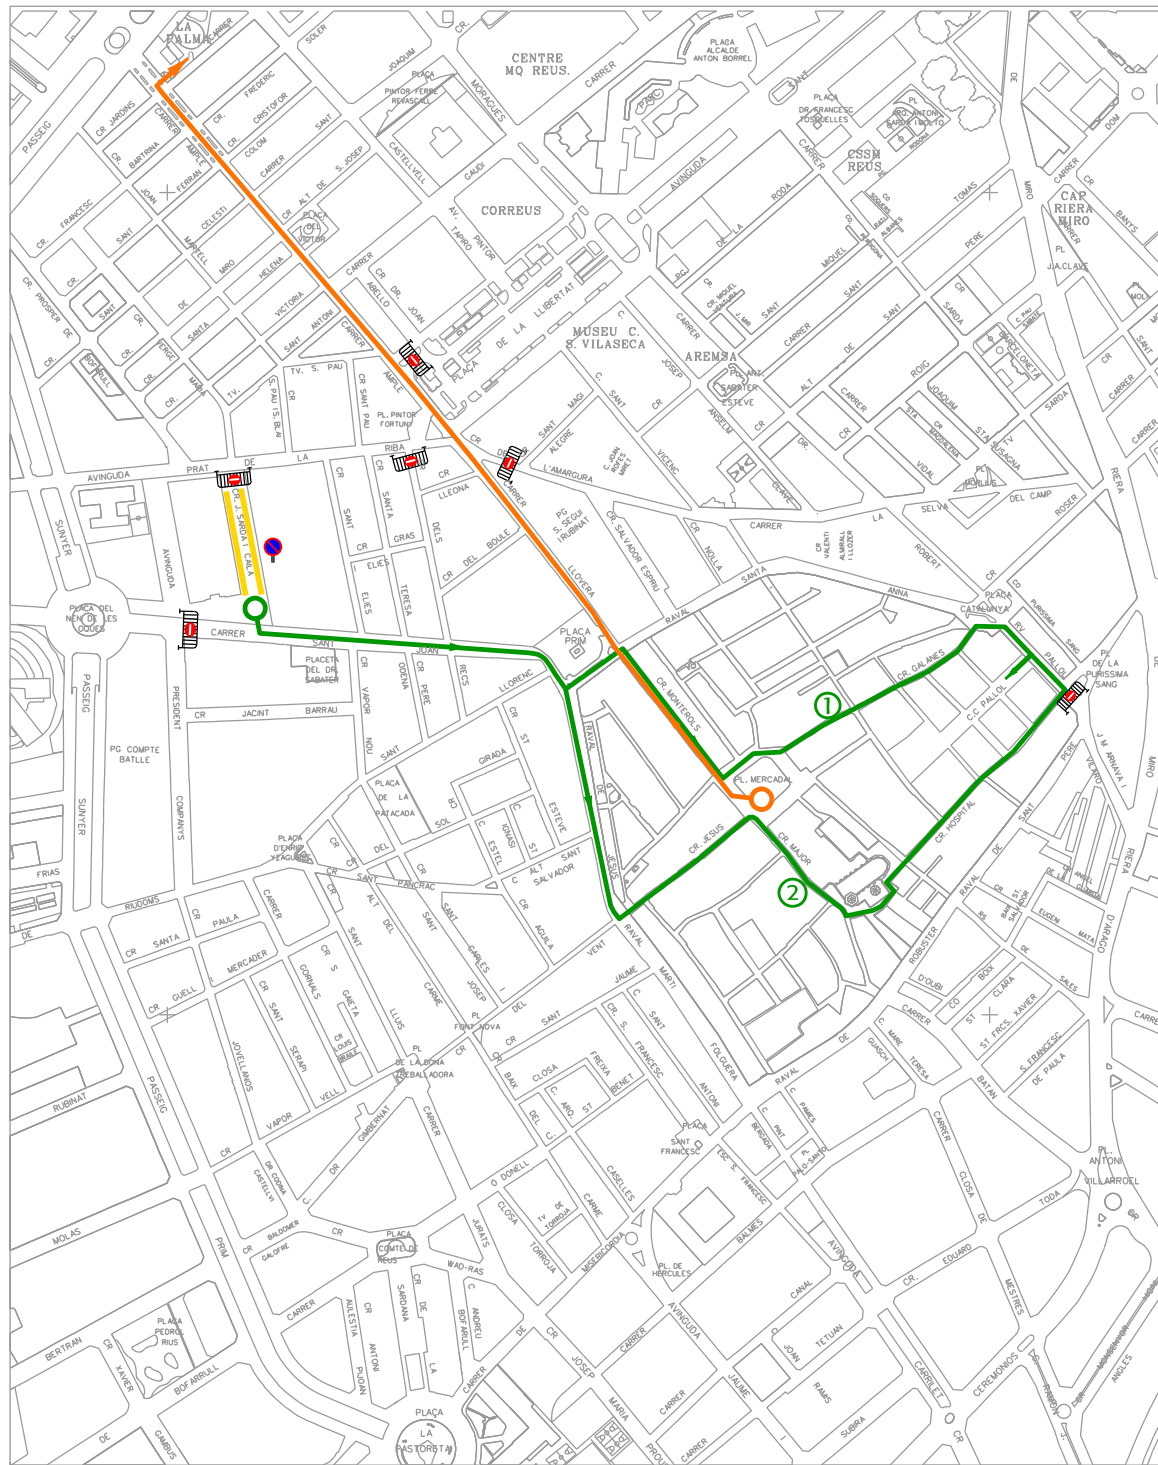

SETMANA SANTA 2014

INFORMACIÓ GRÀFICA SEGONS
ELS ACTES DE SETMANA SANTA

REUS, ABRIL 2014

	Recorregut processó
	Tall de carrer o carril (nombre i posició aproximada)

Descripció	SETMANA SANTA 2014 Processó Mare de Déu de Montserrat	Data / Horari	Exp.
		Divendres 11 abril 2014	782/2014
Àmbit	BARRI MONTSERRAT	Plànol	01
		Escales	----
Guàrdia Urbana Mobilitat i Circulació			ANCA

-  Recorregut anada 1 i 2
-  Recorregut tornada
-  Tall de carrer o carril (nombre i posició aproximada)
-  Àmbit prohibició d'estacionament
-  Prohibició d'estacionament

**Dissabte 12 abril 2014
de 14:00h a 23:00h**