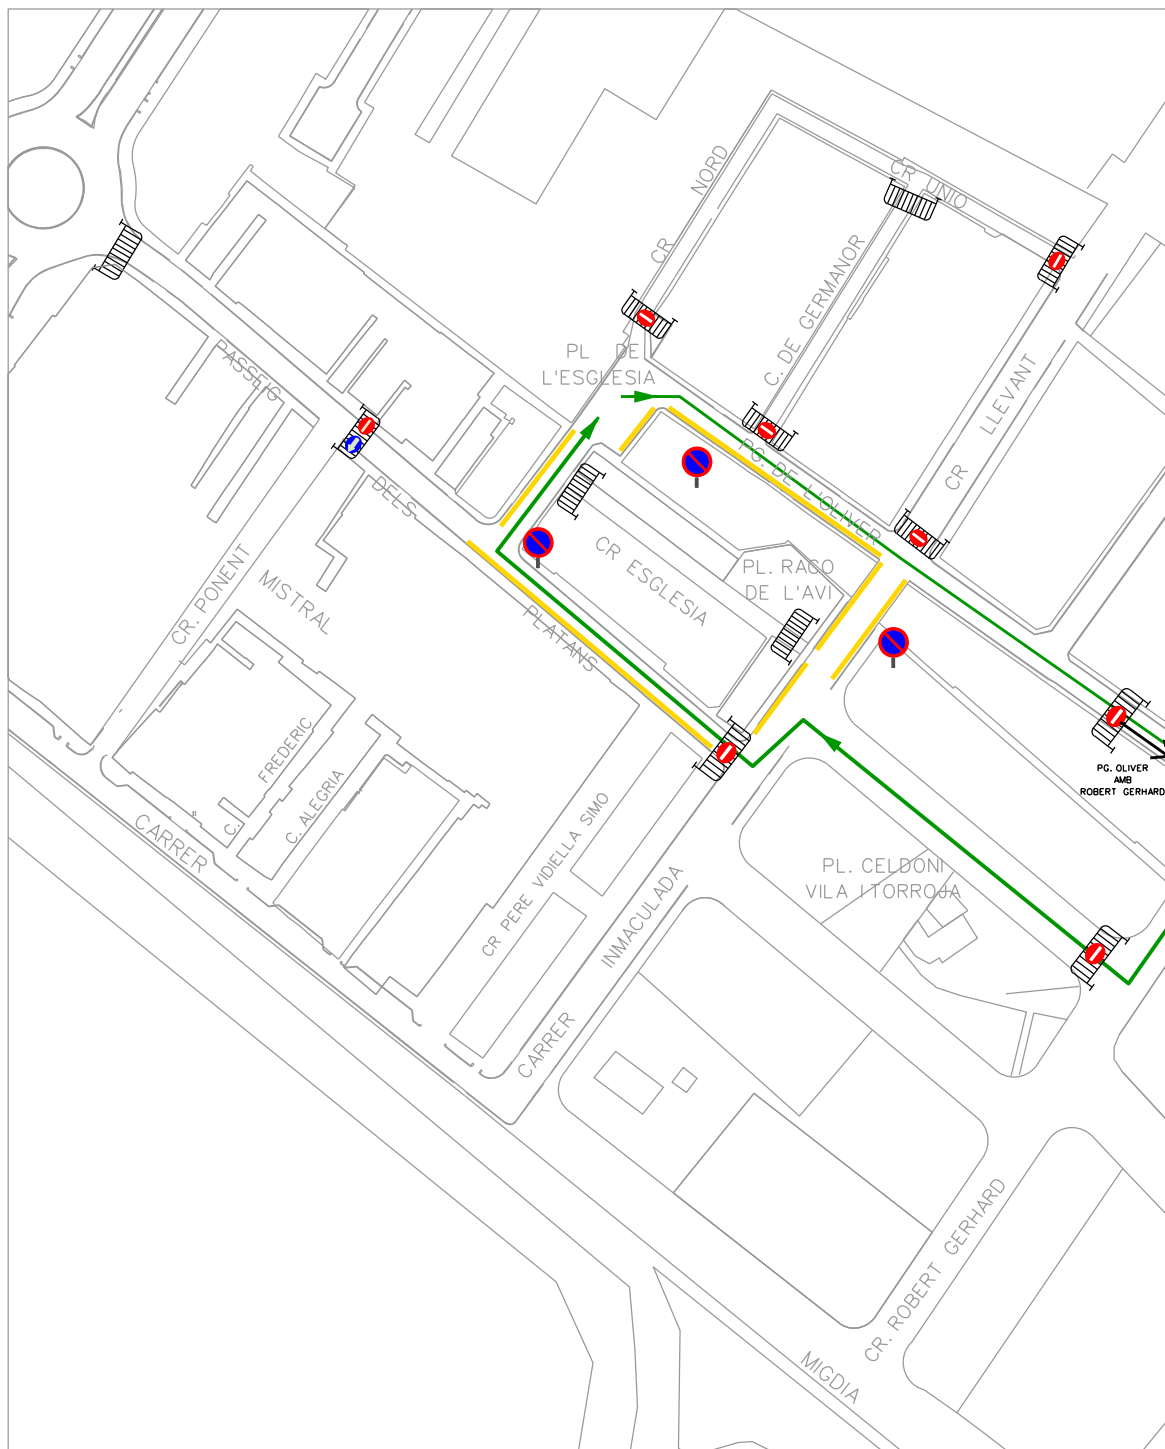

Recorregut
	Tall de carrer o carril (nombre i posició aproximada)
	Àmbit prohibició d'estacionament
	Prohibició d'estacionament Diumenge 13 abril 2014 de 06:00h a 14:00h

Descripció	SETMANA SANTA 2014 Diumenge de Rams	Data / Horari	Exp.
		Diumenge 13 abril 2014	782/2014
Àmbit	Plaça de l'Església - Barri Immaculada	Guàrdia Urbana Mobilitat i Circulació	Plànol
			03.5
			Escala

			ANCA