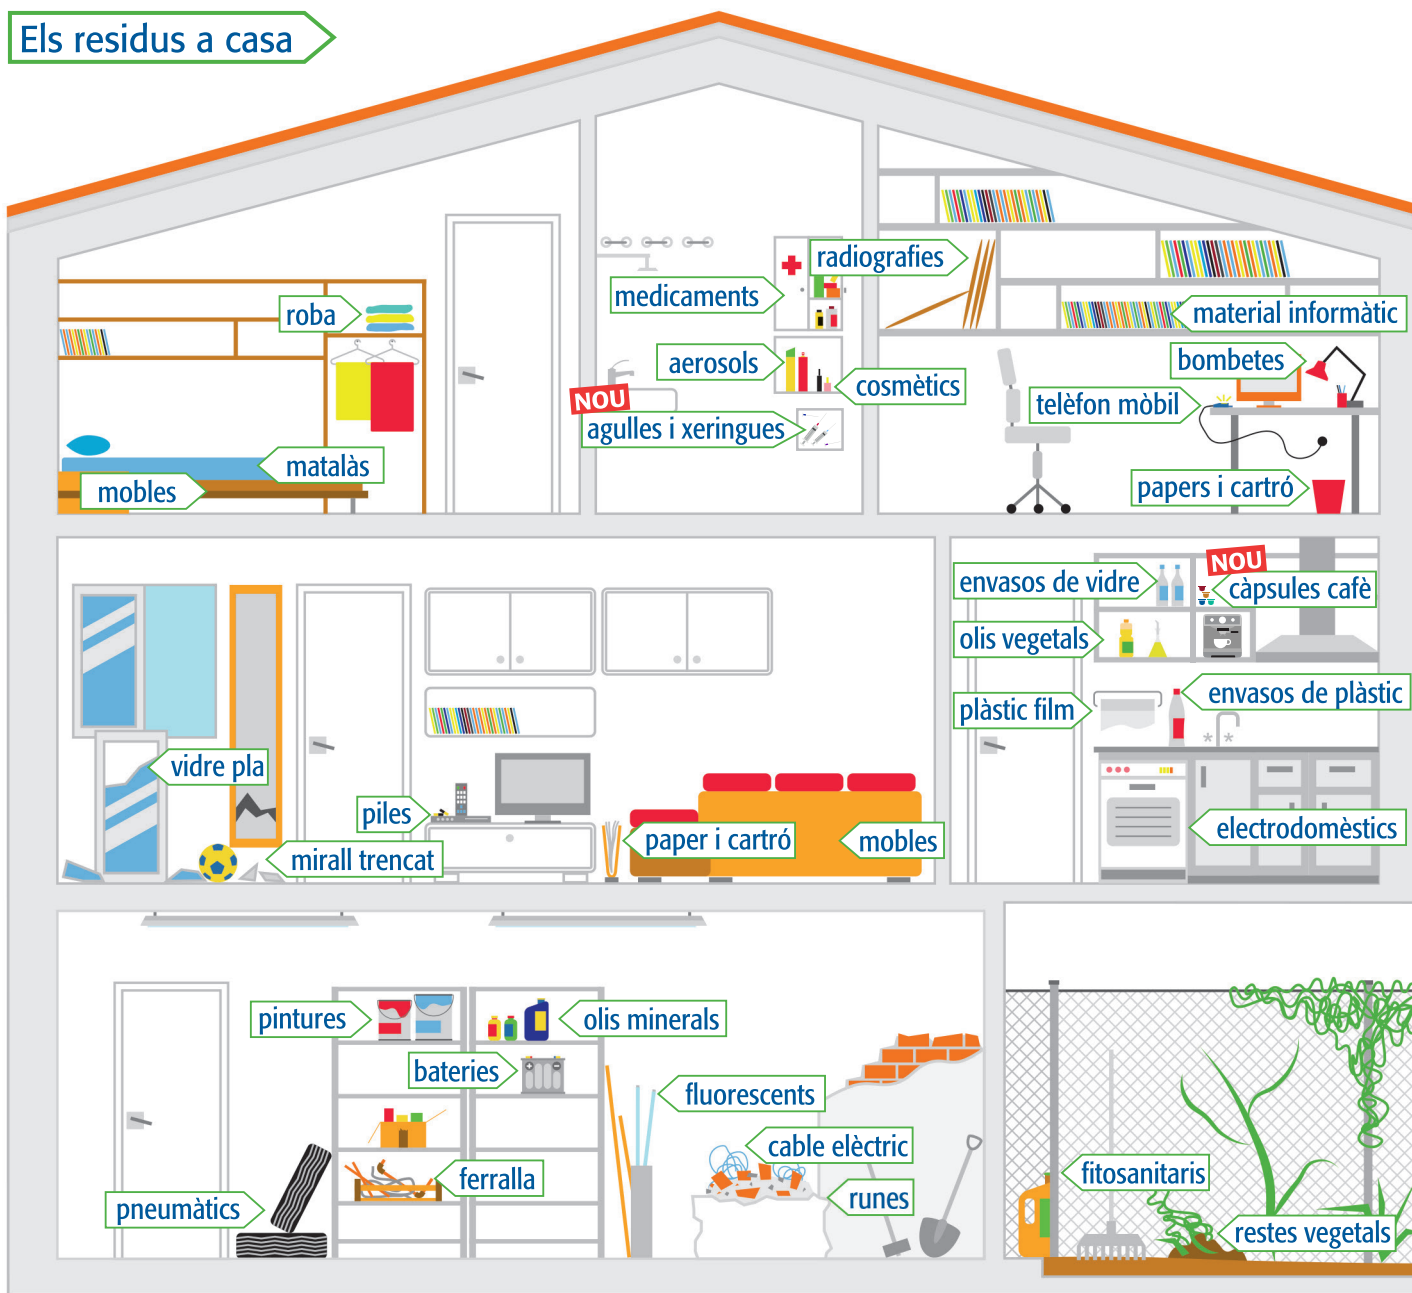

Els residus a casa

DEIXALLERIES

On són i què hi va!

☎ 977 319 402 Contacte deixalleria

✉ info.mediambient@reus.cat

🌐 www.reus.cat

Demana la recollida de **voluminosos** i deixa-ho al teu portal:

☎ Trucant al **010**

Servei gratuït

👉 Fes tràmit electrònic a reus.cat/voluminosos

AJUNTAMENT DE REUS

Medi Ambient, Sostenibilitat i Via Pública

Deixalleries fixes

A Deixalleria Central Oest (activitats i ciutadà)

Carrer d'Adrià Gual, 5
De dilluns a divendres, de 9 a 18 hores.
Dissabte i diumenge, de 9.30 a 13.30 hores.