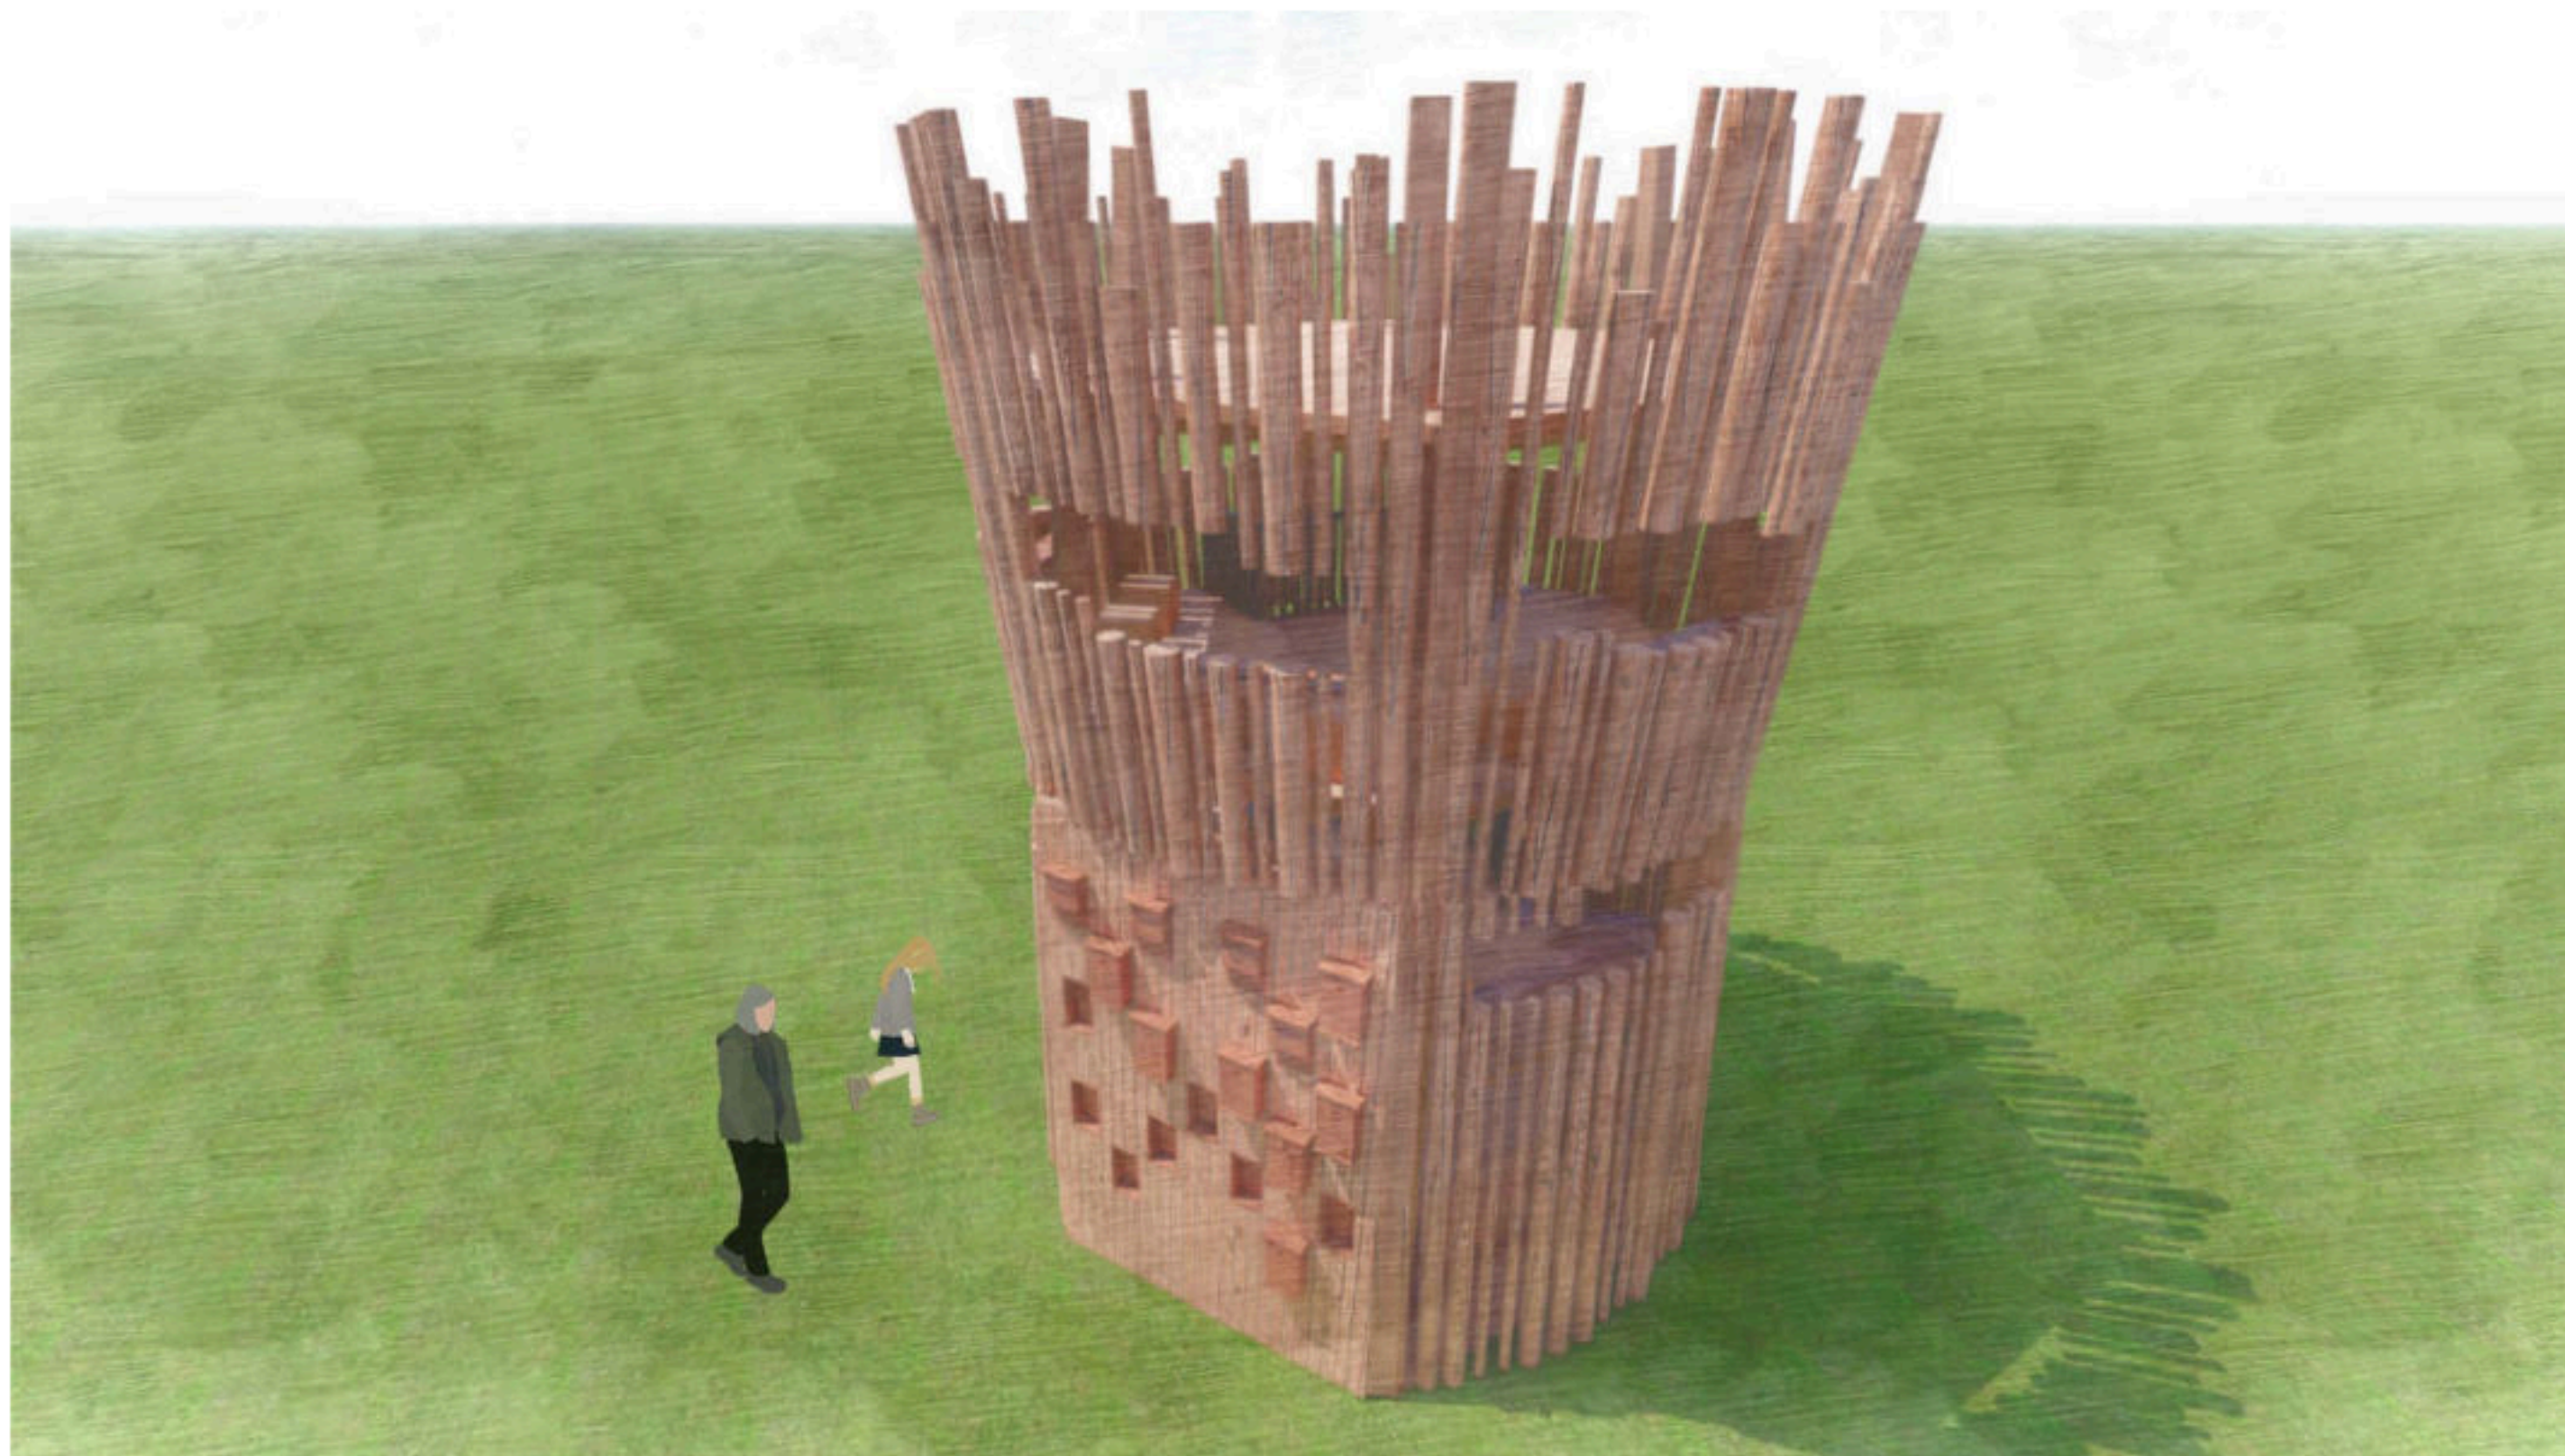

RENATUREus compta amb el suport de la Fundació Biodiversidad del Ministerio para la Transición Ecológica y el Reto Demográfico (MITECO) en el marc del Plan de Recuperación, Transformación y Resiliencia (PRTR), finançat per la Unió Europea - NextGenerationEU