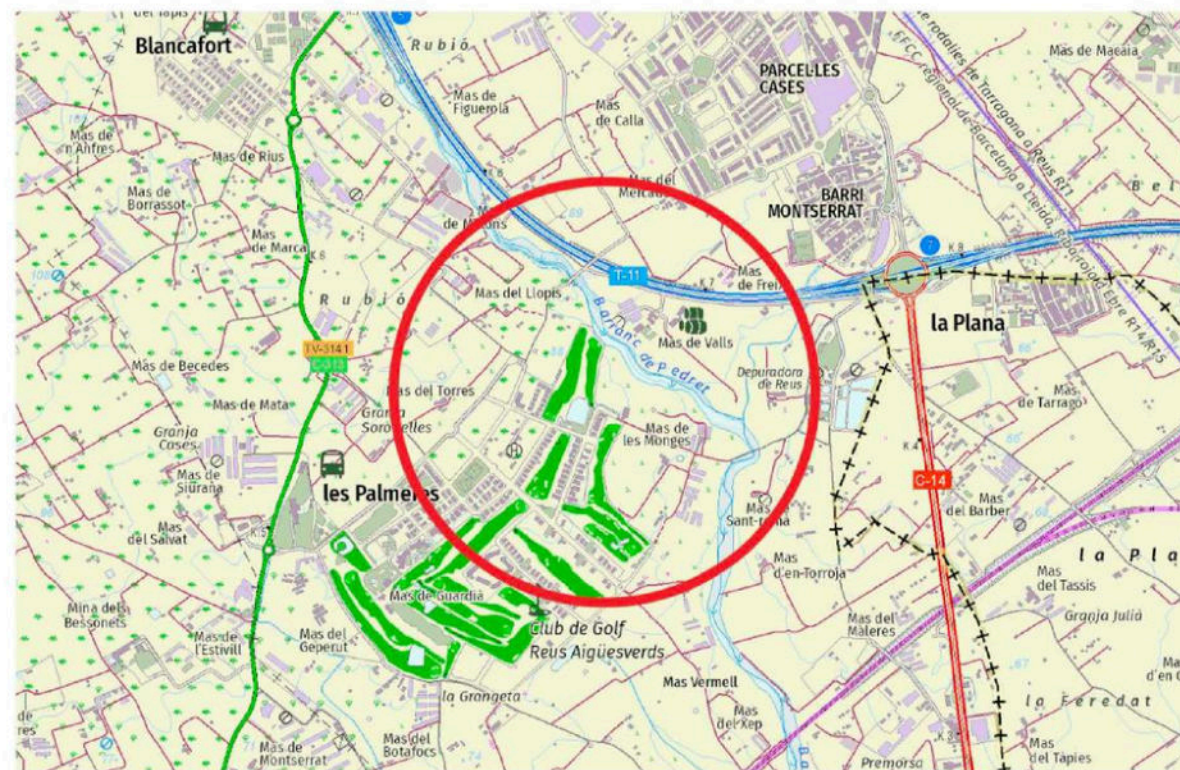

RENATUREus compta amb el suport de la Fundació Biodiversidad del Ministeri para la Transició Ecològica y el Reto Demográfico (MITECO) en el marc del Plan de Recuperación, Transformación y Resiliencia (PRTR), finançat per la Unió Europea - NextGenerationEU