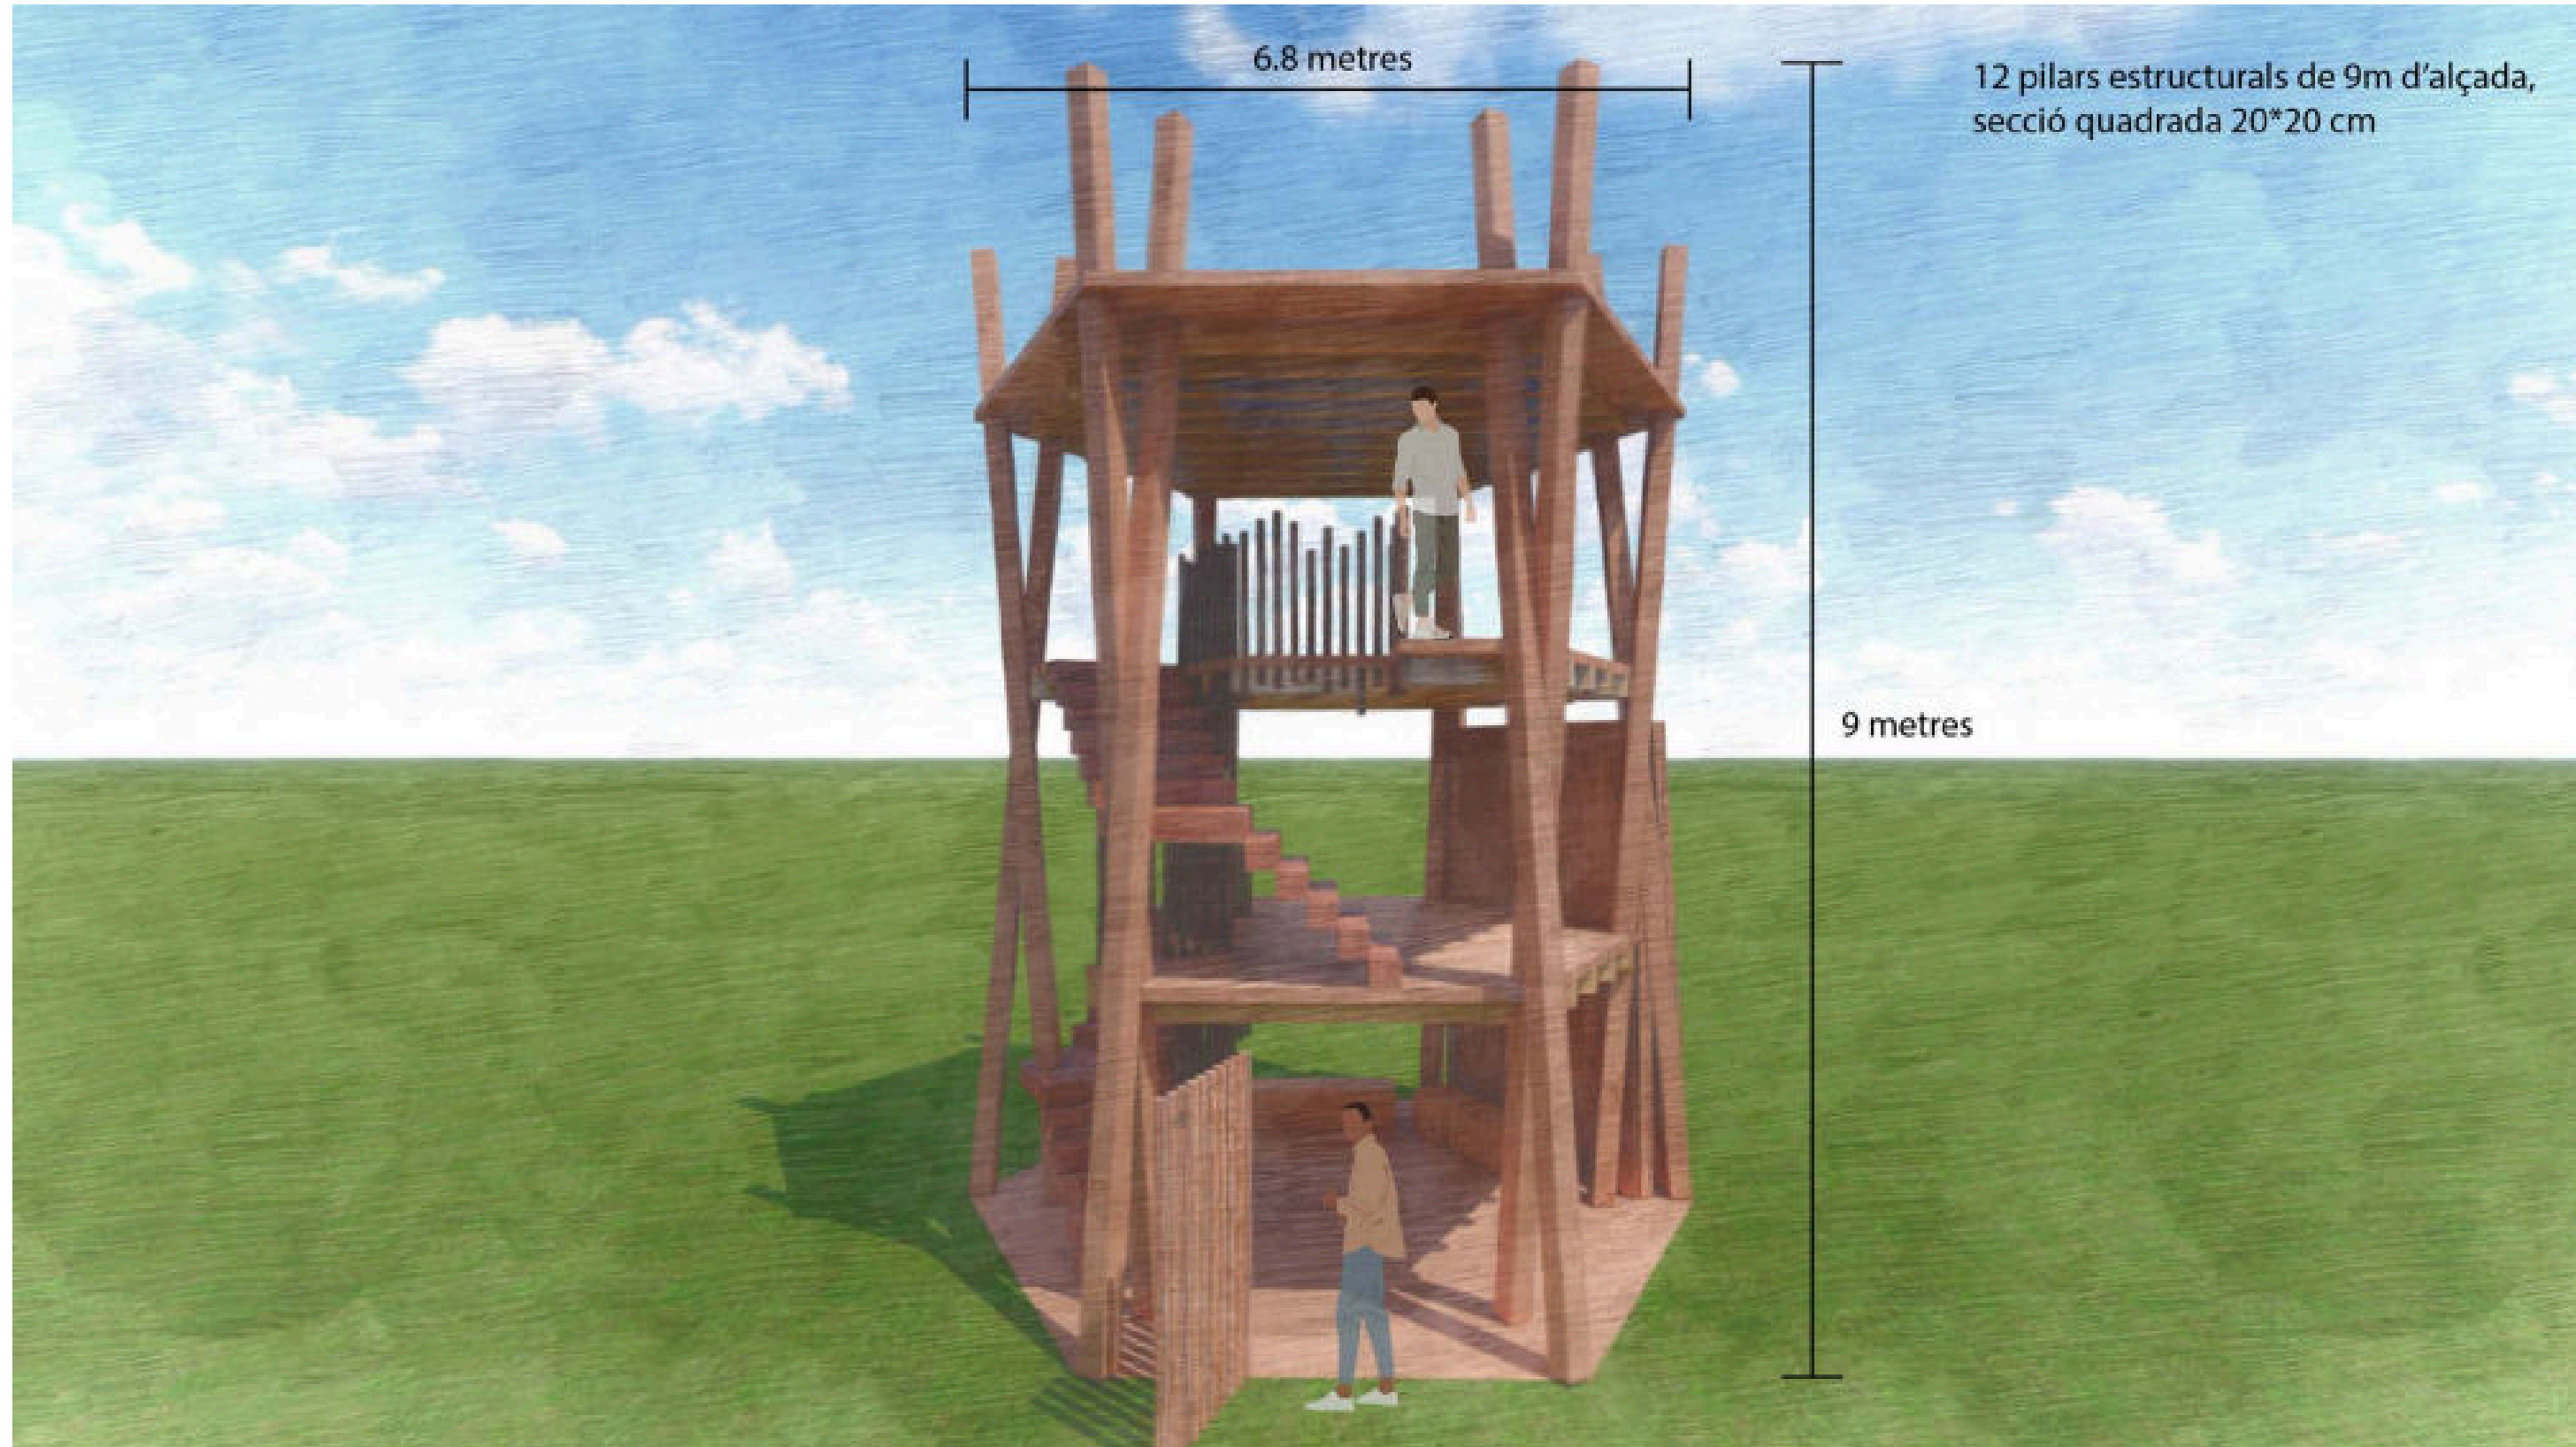

RENATUREus compta amb el suport de la Fundació Biodiversidad del Ministerio para la Transición Ecológica y el Reto Demográfico (MITECO) en el marc del Plan de Recuperación, Transformación y Resiliencia (PRTR), finançat per la Unió Europea - NextGenerationEU