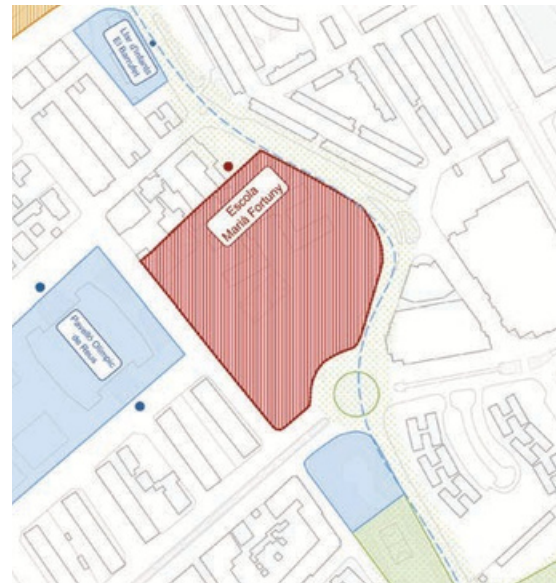

Escola Marià Fortuny