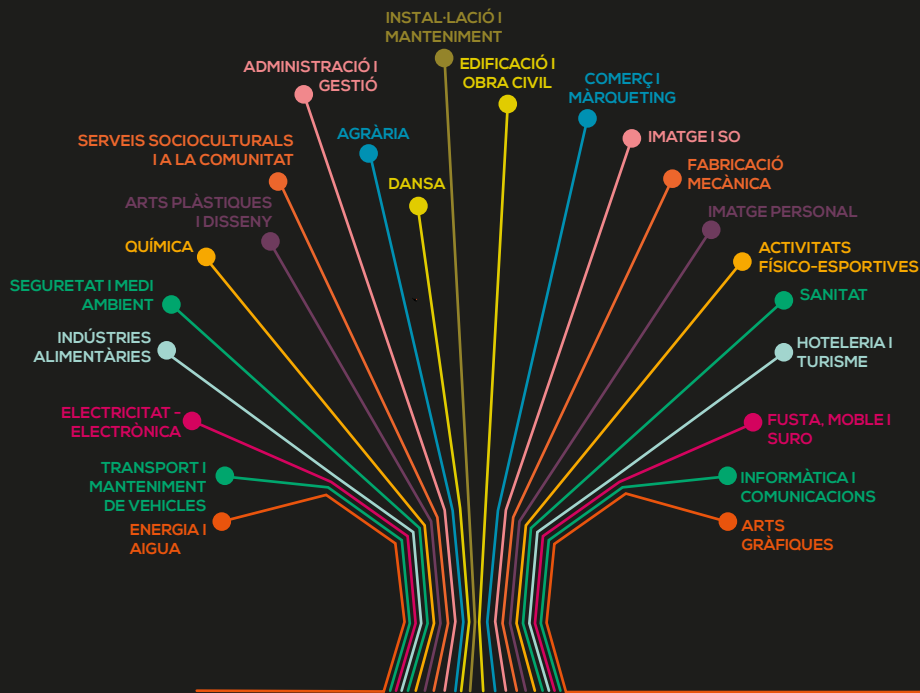

CAMINS D'FP

FIRA DE FORMACIÓ PROFESSIONAL 2019

8 DE MAIG DE 9 A 18 H | 9 DE MAIG DE 9 A 15 H A FIRAREUS, AVINGUDA DE BELLISSENS, 40 | 43204 REUS

ORGANITZACIÓ:

PATROCINI:

CAMINS D'FP 2019

LA FIRA DE FORMACIÓ PROFESSIONAL DEL CAMP DE TARRAGONA

L'oferta de formació professionalitzadora de les comarques de Tarragona concentrada en un únic espai. El principal objectiu de Camins d'FP és posar en valor la formació professional (en sentit ampli), donant a conèixer a futurs estudiants i empreses, les famílies professionals i les especialitats del territori.